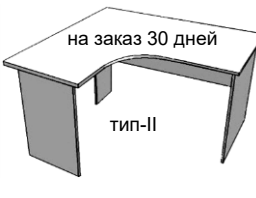

стол Т-образный

верх 16мм / 25мм

Стол 120х60+100х60 6 800 Р / 8 200 Р
Стол 150х70+100х60 8 050 Р / 9 500 Р
Стол 150х70+120х60 8 400 Р / 9 950 Р
Стол 150х70+150х70 9 650 Р / 11 250 Р

стол с Брифингом

верх 16мм / 25мм

Стол 1200х600 6 000 / 7 400
Стол 1500х700 7 250 / 8 750
Стол 1700х800 --- / 9 850
Стол 1500х700+150х70 9 650 Р / 11 250 Р размер брифинга 1000х600, 1200х600

на заказ 30 дней
Стол угловой с тумбой
габариты 1400х1200х750
верх 16мм цена = 14 150 Р
верх 25мм цена = 15 600 Р
замок +400р

Эргономичные угловые столы

	16мм	верх 25мм	всё 25мм
стол 1200х900х750 (I)	5 950 Р	6 950 Р	7 950 Р
стол 1400х900х750 (I)	6 350 Р	7 550 Р	8 550 Р
стол 1500х900х750 (I)	6 600 Р	7 850 Р	8 850 Р
стол 1500х1200х750 (II)	8 200 Р	---	11 150 Р
стол 1600х1200х750 (II)	---	---	11 500 Р
стол 1800х1700х750 (II)	---	---	14 750 Р