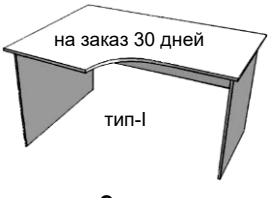

стол угловой 1500х1500
две столешницы 1500х700+800х600
верх 16мм цена = 7 450 Р
верх 25мм цена = 9 000 Р

стол Г-образный из трёх частей
1200х600+800х600+угол600х600
цена = 8 350 Р (верх 16мм)
цена = 10 000 Р (верх 25мм)

стол Т-образный

верх 16мм / 25мм

Стол 120х60+100х60 6 800 Р / 8 200 Р
Стол 150х70+100х60 8 050 Р / 9 500 Р
Стол 150х70+120х60 8 400 Р / 9 950 Р
Стол 150х70+150х70 9 650 Р / 11 250 Р

стол с Брифингом

верх 16мм / 25мм

Стол 1200х600 6 000 / 7 400
Стол 1500х700 7 250 / 8 750
Стол 1700х800 --- / 9 850
Стол 1500х700+150х70 9 650 Р / 11 250 Р размер брифинга 1000х600, 1200х600

на заказ 30 дней
Стол угловой с тумбой
габариты 1400х1200х750
верх 16мм цена = 14 150 Р
верх 25мм цена = 15 600 Р
замок +400р