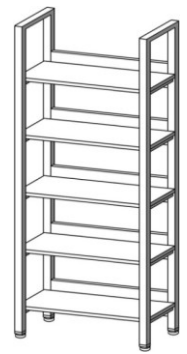

Ширина 1 секции =300мм (штанга, 2крючка, замок)
 Кромка пех 2мм. Регулируемые опоры h=30мм
 На выбор ручка скоба или ручка кнопка. Зад ХДФ белый

Столы колл-центр

1-место (стол 700x600мм)	= 5 500 Р	/	5 500 Р
2-места (стол 700x600мм)	= 4 625 Р	/	9 250 Р
3-места (стол 700x600мм)	= 4 500 Р	/	13 500 Р
6-мест (стол 700x600мм)	= 3 633 Р	/	21 800 Р
8-мест (стол 700x600мм)	= 3 506 Р	/	28 050 Р

ЛДСП 16м. Вся кромка ПВХ 2мм, регулируемые опоры
 В каждой столешнице 1 отверстие с заглушкой
 Под столешницей ребро жесткости.

Витрина Белая
 1970x800x250 (ВхШхГ)
 цена = **13 350 Р**
 Полка ПК-2 **1 500 Р**
 Полка ПК-4 **1 800 Р**

Стеллаж ЛОФТ
 1800x800x330 **12 100 Р**
 без рёбер **11 000 Р**
 1800x600x330 **10 050 Р**
 без рёбер **9 200 Р**

СТУЛЬЯ И КРЕСЛА В НАЛИЧИИ

ЦЕНЫ ДЛЯ ФИЗ ЛИЦ
от 02.07.2026

azamat-mebel.ru. тел 8-9871-800-400, 8-9869-300-450