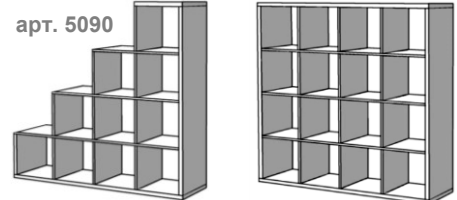

шкаф со штангой
 1950x800x400 = **8 550 Р**
 1950x800x500 = **9 750 Р**
 1950x800x600 = **10 700 Р**

шкаф комбинированный
 1950x800x400 = **10 000 Р**
 1950x800x500 = **11 400 Р**

СТЕЛЛАЖИ для книг

СЛИМ
 1932x800x250 = **3 990 Р**

СКАНДИКА
 2010x800x250 = **5 500 Р**

ЛИБЕРТИ-6
 2076x1150x300 = **7 300 Р**

(1замок +330руб)
 ручки на выбор
 срок поставки 30дней

шкаф с полками
 1950x1200x400 = **14 050 Р**
 1950x1350x400 = **15 150 Р**
 1950x1500x400 = **17 950 Р**
 2200x1200x400 = **15 200 Р**
 2200x1500x400 = **19 400 Р**
 2200x1500x500 = **21 500 Р**
 ручки ЛОФТ 1100мм + 1500р

шкаф штанга и полки
 1950x1200x400 = **13 350 Р**
 1950x1200x500 = **15 050 Р**
 1950x1500x500 = **18 800 Р**
 2200x1200x400 = **14 500 Р**
 2200x1200x500 = **16 300 Р**
 2200x1500x500 = **20 350 Р**
 ручки ЛОФТ 1100мм + 1500р