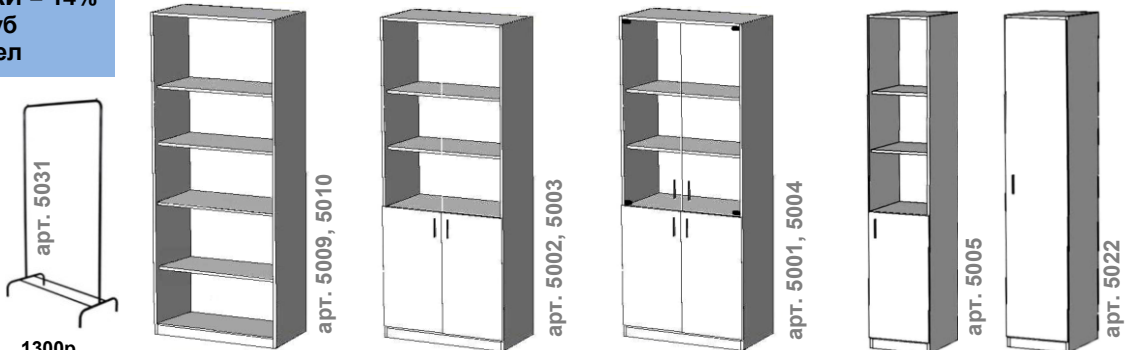

Стол журнальный
стол 600х600х450 = 2 900 Р
стол 800х600х450 = 3 450 Р
стол 1000х600х450 = 3 900 Р
стол 1200х600х450 = 4 300 Р

подставка под системник
450х200х150мм (ДхШхВ)
без колёс = 500 Р
на колёсах = 650 Р

СТОИМОСТЬ СБОРКИ = 14%
доставка 900-2350руб
грузчики 1100р = 1чел

цены от 07.02.2026

Вешалки для одежды напольные
 металлические разборные
 в упаковках в разобранном виде
 цвет: черный и белый

Стеллаж
 1950x600x200 = **3 300 Р**
 1950x800x200 = **3 900 Р**
 1950x800x330 = **5 300 Р**
 1950x800x400 = **6 150 Р**
 (цветное ДВП +150р)
 (зад из ЛДСП +2600р)