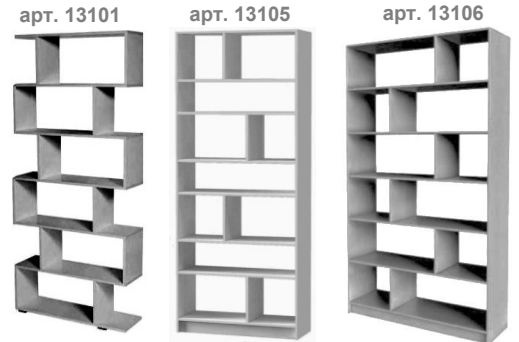

СТОИМОСТЬ СБОРКИ = 14%
доставка 900-2350руб
грузчики 1100р = 1чел

цены от 07.02.2026

Вешалки для одежды напольные
 металлические разборные
 в упаковках в разобранном виде
 цвет: черный и белый

Стеллаж
 1950x600x200 = **3 300 Р**
 1950x800x200 = **3 900 Р**
 1950x800x330 = **5 300 Р**
 1950x800x400 = **6 150 Р**
 (цветное ДВП +150р)
 (зад из ЛДСП +2600р)

Шкаф книжн 1/2 закрыт
 1950x800x330 = **6 800 Р**
 1950x800x400 = **7 650 Р**
Шкаф полностью закрыт
 1950x800x330 = **8 350 Р**
 1950x800x400 = **9 200 Р**
 (1замок + 330руб)

Шкаф дверки стекло
 1950x800x330 = **9 600 Р**
 1950x800x400 = **10 450 Р**
 стекло прозрачное 5мм
 петли обжимные
 (1замок + 330руб)

Солдатик 1/2 книжный
 1950x400x400 = **5 250 Р**
 со стеклом = **6 550 Р**
Солдатик закрыт полки
 1950x400x400 = **5 950 Р**
 (замок +250р)

ШКАФ ЗАКРЫТЫЙ 2х-створчатый. Варианты наполнения

шкаф с полками
 (1замок +330руб) 1950x800x330 = **8 350 Р**
 ручки на выбор 1950x800x400 = **9 200 Р**
 1950x800x500 = **10 450 Р**

шкаф со штангой
 1950x800x400 = **8 550 Р**
 1950x800x500 = **9 750 Р**
 1950x800x600 = **10 700 Р**

шкаф комбинированный
 1950x800x400 = **10 000 Р**
 1950x800x500 = **11 400 Р**

СТЕЛЛАЖИ для книг

СЛИМ
 1932x800x250 = **3 990 Р**