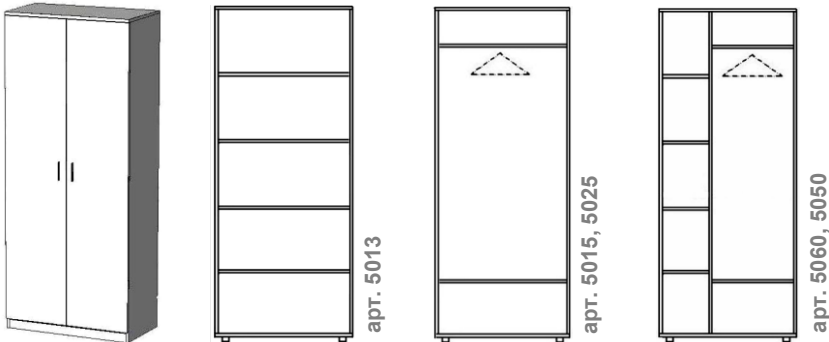

ШКАФ ЗАКРЫТЫЙ 2х-створчатый. Варианты наполнения

шкаф с полками
(1замок +330руб) 1950x800x330 = **8 350 Р**
ручки на выбор 1950x800x400 = **9 200 Р**
1950x800x500 = **10 450 Р**

шкаф со штангой
1950x800x400 = **8 550 Р**
1950x800x500 = **9 750 Р**
1950x800x600 = **10 700 Р**

шкаф комбинированный
1950x800x400 = **10 000 Р**
1950x800x500 = **11 400 Р**