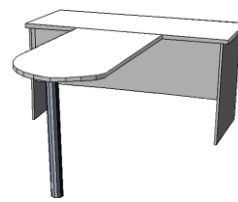

стол 1200х600 = 5 150 Р

Стол 1200х600х750 = 3 550 Р

стол ЛОФТ 1200х600 = 5 350 Р
стол ЛОФТ 1200х700* = 5 600 Р
стол ЛОФТ 1360х700 = 8 150 Р
стол ЛОФТ 1500х700 = 8 950 Р

стол 1200х600х750 3-ящика
верх 16мм = 7 600 Р
верх 25мм = 8 400 Р
1 замок + 350 Р

стол угловой 1500х1500
две столешницы 1500х700+800х600
верх 16мм цена = 7 450 Р
верх 25мм цена = 9 000 Р

стол Г-образный из трёх частей
1200х600+800х600+угол600х600
цена = 8 350 Р (верх 16мм)
цена = 10 000 Р (верх 25мм)

стол Т-образный

верх 16мм / 25мм

Стол 120х60+100х60 6 800 Р / 8 200 Р
Стол 150х70+100х60 8 050 Р / 9 500 Р
Стол 150х70+120х60 8 400 Р / 9 950 Р
Стол 150х70+150х70 9 650 Р / 11 250 Р

стол с Брифингом

верх 16мм / 25мм