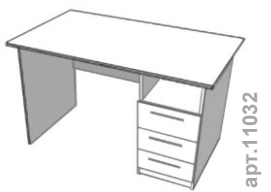

цены от 07.02.2026

25300руб 10080руб 4990руб 6160руб 2610руб 1990руб

Ш х Г х В	офисные столы		кухонные столы	
	всё 16мм	верх 25мм	эконом	ЛОФТ
Стол 800х600х750	2 900 Р	3 400 Р	3 150 Р	4 750 Р
Стол 1000х600х750	3 200 Р	3 850 Р	3 400 Р	5 050 Р
Стол 1200х600х750	3 550 Р	4 300 Р	3 700 Р	5 350 Р
Стол 1200х700х750	---	4 850 Р	3 950 Р	5600*
Стол 1360х700х750	---	5 150 Р	---	8 150 Р
Стол 1500х700х750	4 800 Р	5 600 Р	4 450 Р	8 950 Р
Стол 2000х1000х750	---	10 450 Р	---	11 600 Р

стол 1200х600 = 5 150 Р

Стол 1200х600х750 = 3 550 Р

стол ЛОФТ 1200х600 = 5 350 Р
стол ЛОФТ 1200х700* = 5 600 Р
стол ЛОФТ 1360х700 = 8 150 Р
стол ЛОФТ 1500х700 = 8 950 Р

стол 1200х600х750 3-ящика
верх 16мм = 7 600 Р
верх 25мм = 8 400 Р
1 замок + 350 Р