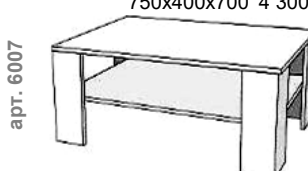

Стол журнальный
стол 600х600х450 = 2 900 Р
стол 800х600х450 = 3 450 Р
стол 1000х600х450 = 3 900 Р
стол 1200х600х450 = 4 300 Р