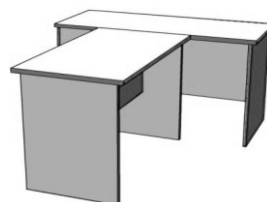

стол 1200х600 = 5 150 Р

Стол 1200х600х750 = 3 550 Р

стол ЛОФТ 1200х600 = 5 350 Р
стол ЛОФТ 1200х700* = 5 600 Р
стол ЛОФТ 1360х700 = 8 150 Р
стол ЛОФТ 1500х700 = 8 950 Р

стол 1200х600х750 3-ящика
верх 16мм = 7 600 Р
верх 25мм = 8 400 Р
1 замок + 350 Р

стол угловой 1500х1500
две столешницы 1500х700+800х600
верх 16мм цена = 7 450 Р
верх 25мм цена = 9 000 Р

стол Г-образный из трёх частей
1200х600+800х600+угол600х600
цена = 8 350 Р (верх 16мм)
цена = 10 000 Р (верх 25мм)