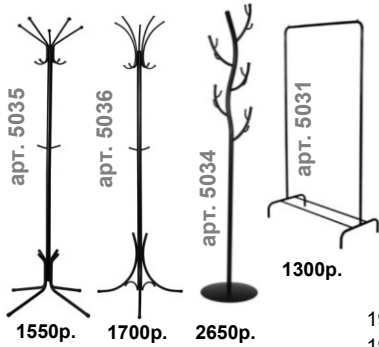

замок + 250р

замок + 400р

замок + 250р

Тумбы приставные высокие (21 день)

размер /тип	I	II	III
750х400х500	3 700 Р	5 450 Р	6 050 Р
750х400х600	3 850 Р	5 600 Р	6 150 Р
750х400х700	4 300 Р	5 950 Р	6 450 Р

верх 25мм + 500 Р

наш сайт:
azamat-mebel.ru

арт. 6001, 6006
замок +250р
распродажа = 3 400 Р
кромка 0,4мм = 4 850 Р
кромка 2,0мм = 5 050 Р
Рейлинг 2,0мм = 5 150 Р
ЛОФТ 2,0мм = 5 500 Р

тумба под принтер
500х800х400мм (ВхШхГ)
кромка 0,5мм = 3 000 Р
(колёса железные + 450р)

СТОИМОСТЬ СБОРКИ = 14%
доставка 900-2350руб
грузчики 1100р = 1чел

цены от 07.02.2026

Вешалки для одежды напольные
 металлические разборные
 в упаковках в разобранном виде
 цвет: черный и белый

Стеллаж
 1950x600x200 = **3 300 Р**
 1950x800x200 = **3 900 Р**
 1950x800x330 = **5 300 Р**
 1950x800x400 = **6 150 Р**
 (цветное ДВП +150р)
 (зад из ЛДСП +2600р)