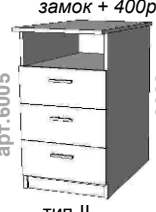

замок + 250р

замок + 250р

Тумбы приставные высокие (21 день)

замок + 400р