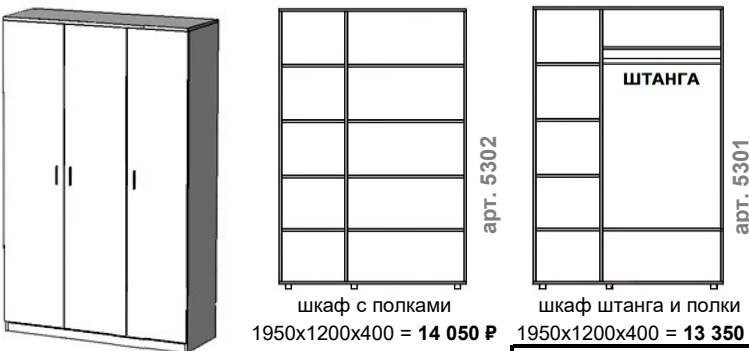

Солдатик 1/2 книжный
 1950x400x400 = **5 250 Р**
 со стеклом = **6 550 Р**
Солдатик закрыт полки
 1950x400x400 = **5 950 Р**
 (замок +250р)

ШКАФ ЗАКРЫТЫЙ 2х-створчатый. Варианты наполнения

шкаф с полками
 (1замок +330руб) 1950x800x330 = **8 350 Р**
 ручки на выбор 1950x800x400 = **9 200 Р**
 1950x800x500 = **10 450 Р**

шкаф со штангой
 1950x800x400 = **8 550 Р**
 1950x800x500 = **9 750 Р**
 1950x800x600 = **10 700 Р**

шкаф комбинированный
 1950x800x400 = **10 000 Р**
 1950x800x500 = **11 400 Р**

СТЕЛЛАЖИ для книг

СЛИМ
 1932x800x250 = **3 990 Р**

СКАНДИКА
 2010x800x250 = **5 500 Р**

ЛИБЕРТИ-6
 2076x1150x300 = **7 300 Р**

(1замок +330руб)
 ручки на выбор
 срок поставки 30дней

шкаф с полками
 1950x1200x400 = **14 050 Р**
 1950x1350x400 = **15 150 Р**
 1950x1500x400 = **17 950 Р**
 2200x1200x400 = **15 200 Р**
 2200x1500x400 = **19 400 Р**
 2200x1500x500 = **21 500 Р**
 ручки ЛОФТ 1100мм + 1500р