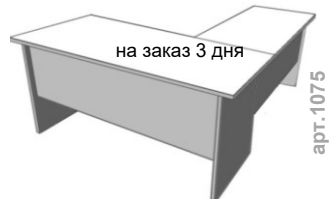

цены от 07.02.2026

25300руб 10080руб 4990руб 6160руб 2610руб 1990руб

Ш х Г х В	офисные столы		кухонные столы	
	всё 16мм	верх 25мм	эконом	ЛОФТ
Стол 800х600х750	2 900 Р	3 400 Р	3 150 Р	4 750 Р
Стол 1000х600х750	3 200 Р	3 850 Р	3 400 Р	5 050 Р
Стол 1200х600х750	3 550 Р	4 300 Р	3 700 Р	5 350 Р
Стол 1200х700х750	---	4 850 Р	3 950 Р	5600*
Стол 1360х700х750	---	5 150 Р	---	8 150 Р
Стол 1500х700х750	4 800 Р	5 600 Р	4 450 Р	8 950 Р
Стол 2000х1000х750	---	10 450 Р	---	11 600 Р

стол 1200х600 = 5 150 Р

Стол 1200х600х750 = 3 550 Р

стол ЛОФТ 1200х600 = 5 350 Р
стол ЛОФТ 1200х700* = 5 600 Р
стол ЛОФТ 1360х700 = 8 150 Р
стол ЛОФТ 1500х700 = 8 950 Р

стол 1200х600х750 3-ящика
верх 16мм = 7 600 Р
верх 25мм = 8 400 Р
1 замок + 350 Р

стол угловой 1500х1500
две столешницы 1500х700+800х600
верх 16мм цена = 7 450 Р
верх 25мм цена = 9 000 Р

стол Г-образный из трёх частей
1200х600+800х600+угол600х600
цена = 8 350 Р (верх 16мм)
цена = 10 000 Р (верх 25мм)