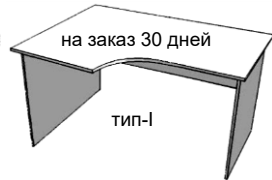

арт.1075

стол угловой **1500x1500**
две столешницы 1500x700+800x600
верх 16мм цена = **6 800 Р**
верх 25мм цена = **8 150 Р**

арт.1005

стол Г-образный из трёх частей
1200x600+800x600+угол600x600
цена = **7 600 Р (верх 16мм)**
цена = **9 000 Р (верх 25мм)**

арт.1007

стол Т-образный
Стол 1200x600+800x600+R = **7 300 Р**
Стол 1500x700+800x600+R = **8 400 Р**
Стол 1500x700+1200x600+R = **9 050 Р**

арт.1016

стол с Бриффингом
верх 16мм / 25мм
стол 1200x600 **5 450 / 6 650**
стол 1500x700 **6 600 / 7 850**
стол 1700x800 --- / 8 850
длина бриффинга 720мм, 1000мм, 1200мм

арт.1290

стол угловой с тумбой
габариты 1400x1200x750
верх 16мм цена = **13 200 Р**
верх 25мм цена = **14 450 Р**

тип-I

тип-II

Эргономичные угловые столы

	16мм	верх 25мм	всё 25мм
стол 1200x900x750 (I)	5 250 Р	6 150 Р	7 000 Р
стол 1400x900x750 (I)	5 650 Р	6 650 Р	7 500 Р
стол 1500x900x750 (I)	5 800 Р	6 950 Р	7 800 Р
стол 1500x1200x750 (II)	7 300 Р	---	9 850 Р
стол 1600x1200x750 (II)	---	---	10 150 Р
стол 1800x1700x750 (II)	---	---	13 100 Р