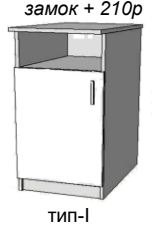

арт. 7003

арт.6005

замок + 210р

тип-I