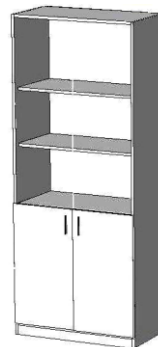

арт. 6007

тумба под принтер
500x800x400мм (ВхШхГ)
кромка 0,5мм = **2 500 Р**
(колёса железные + 450р)

арт. 1093

Стол журнальный
стол 600x600x450 = **2 700 Р**
стол 800x600x450 = **3 050 Р**
стол 1000x600x450 = **3 450 Р**
стол 1200x600x450 = **3 850 Р**

арт. 1100

подставка под системник
450x200x150мм (ДхШхВ)
без колёс = **500 Р**
на колёсах = **600 Р**

СТОИМОСТЬ СБОРКИ = 14%
доставка 800-1800руб
грузчики 1000р = 1чел

цены от 08.04.2024

Вешалки для одежды напольные
 металлические разборные
 в упаковках в разобранном виде
 цвет: черный и белый

Стеллаж

1950x600x200 = **3 050 Р**
 1950x800x200 = **3 600 Р**
 1950x800x330 = **4 850 Р**
 1950x800x400 = **5 600 Р**
 (цветное ДВП+270р)
 (зад из ЛДСП +2350р)

Шкаф книжный 1/2 закрыт

1950x800x330 = **6 200 Р**
 1950x800x400 = **6 950 Р**
Шкаф полностью закрыт
 1950x800x330 = **7 650 Р**
 1950x800x400 = **8 400 Р**
 (1замок + 300руб)