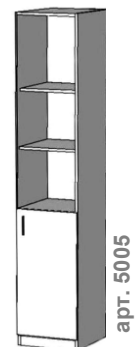

Стеллаж

1950x600x200 = **3 050 Р**
 1950x800x200 = **3 600 Р**
 1950x800x330 = **4 850 Р**
 1950x800x400 = **5 600 Р**
 (цветное ДВП+270р)
 (зад из ЛДСП +2350р)

Шкаф книжный 1/2 закрыт

1950x800x330 = **6 200 Р**
 1950x800x400 = **6 950 Р**
Шкаф полностью закрыт
 1950x800x330 = **7 650 Р**
 1950x800x400 = **8 400 Р**
 (1замок + 300руб)

Шкаф дверки стекло

1950x800x330 = **8 750 Р**
 1950x800x400 = **9 500 Р**
 стекло прозрачное 5мм
 петли обжимные
 (1замок + 300руб)

Солдатик 1/2 книжный

1950x400x400 = **4 950 Р**
 со стеклом = **6 250 Р**
Солдатик закрыт полки
 1950x400x400 = **5 400 Р**
Солдатик закрыт крючки
 1950x400x400 = **5 500 Р**

ШКАФ ЗАКРЫТЫЙ 2х-створчатый. Варианты наполнения

шкаф с полками
 (1замок +300руб) 1950x800x330 = **7 650 Р**
 ручки на выбор 1950x800x400 = **8 400 Р**
 1950x800x500 = **9 550 Р**

шкаф со штангой
 1950x800x400 = **7 950 Р**
 1950x800x500 = **8 900 Р**
 1950x800x600 = **9 800 Р**