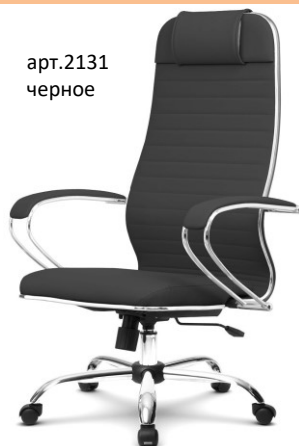

КРЕСЛА ПОВЫШЕННОГО КОМФОРТА

арт.2131
чёрное

МЕТТА (В 1м 17К1/К131)

крестовина хром

цена=14950

чёрный