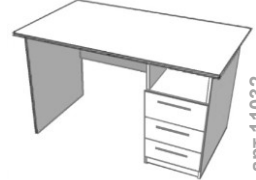

арт.11032

стол 1200x600x750 3-ящичка
верх 16мм = **6 850 Р**
верх 25мм = **7 500 Р**
1 замок + **350 Р**