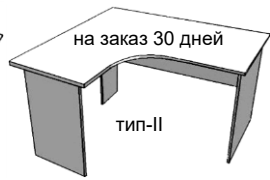

арт.1075

стол угловой **1500x1500**
две столешницы 1500x700+800x600
верх 16мм цена = **6 800 Р**
верх 25мм цена = **8 150 Р**

арт.1005

стол Г-образный из трёх частей
1200x600+800x600+угол600x600
цена = **7 600 Р (верх 16мм)**
цена = **9 000 Р (верх 25мм)**

арт.1007

стол Т-образный
Стол 1200x600+800x600+R = **7 300 Р**
Стол 1500x700+800x600+R = **8 400 Р**
Стол 1500x700+1200x600+R = **9 050 Р**

арт.1016

стол с Бриффингом
верх 16мм / 25мм
стол 1200x600 **5 450 / 6 650**
стол 1500x700 **6 600 / 7 850**
стол 1700x800 --- / 8 850
длина бриффинга 720мм, 1000мм, 1200мм

арт.1290

стол угловой с тумбой
габариты 1400x1200x750
верх 16мм цена = **13 200 Р**
верх 25мм цена = **14 450 Р**

тип-I

тип-II

Эргономичные угловые столы

	16мм	верх 25мм	всё 25мм
стол 1200x900x750 (I)	5 250 Р	6 150 Р	7 000 Р
стол 1400x900x750 (I)	5 650 Р	6 650 Р	7 500 Р
стол 1500x900x750 (I)	5 800 Р	6 950 Р	7 800 Р
стол 1500x1200x750 (II)	7 300 Р	---	9 850 Р
стол 1600x1200x750 (II)	---	---	10 150 Р
стол 1800x1700x750 (II)	---	---	13 100 Р