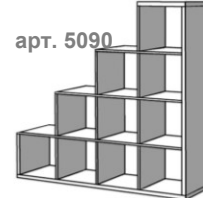

арт. 5090

Стеллажи перегородки сквозные 16мм / 25мм

Каскадный (4x4) 1485x1485x330 = **7 400 Р** / 10 550 Р
5-ячеек (5x3) 1870x380x300 = распродажа / **2 990 Р**
15-ячеек (5x3) 1766x1054x330 = **9 500 Р** /
25-ячеек (5x5) 1766x1746x330 = **14 850 Р** /
5-ячеек (5x1) 1766x362x400 = 4 650 Р / 6 700 Р
15-ячеек (5x3) 1766x1054x400 = **10 650 Р** / 15 350 Р
25-ячеек (5x5) 1766x1746x400 = **16 600 Р** / 24 050 Р

Стеллажи пристенные с задней стенкой (21 день)

15-ячеек (5x3) 1850x1120x330 = 9 150 Р / 12 750 Р
20-ячеек (5x4) 1850x1480x330 = 11 800 Р / 16 350 Р
25-ячеек (5x5) 1850x1850x330 = 14 400 Р / 19 950 Р
30-ячеек (6x5) 2185x1850x330 = 17 050 Р / 23 550 Р