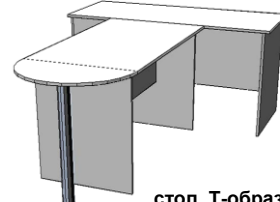

арт.19021

стол ЛОФТ 800x600 = **4 500 Р**
стол ЛОФТ 1000x600 = **4 750 Р**
стол ЛОФТ 1200x600 = **5 050 Р**
стол ЛОФТ 1500x700 = **7 750 Р**

арт.1003

Стол 1200x600x750 = **3 250 Р**

арт.11032

стол 1200x600x750 3-ящичка
верх 16мм = **6 850 Р**
верх 25мм = **7 500 Р**
1 замок + **350 Р**

арт.1075

стол угловой **1500x1500**
две столешницы 1500x700+800x600
верх 16мм цена = **6 800 Р**
верх 25мм цена = **8 150 Р**

арт.1005

стол Г-образный из трёх частей
1200x600+800x600+угол600x600
цена = **7 600 Р (верх 16мм)**
цена = **9 000 Р (верх 25мм)**

арт.1007

стол Т-образный
Стол 1200x600+800x600+R = **7 300 Р**
Стол 1500x700+800x600+R = **8 400 Р**
Стол 1500x700+1200x600+R = **9 050 Р**

арт.1016

стол с Бриффингом
верх 16мм / 25мм
стол 1200x600 **5 450 / 6 650**
стол 1500x700 **6 600 / 7 850**
стол 1700x800 --- / 8 850
длина бриффинга 720мм, 1000мм, 1200мм