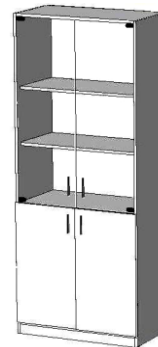

арт. 1100

подставка под системник
450x200x150мм (ДхШхВ)
без колёс = **500 Р**
на колёсах = **600 Р**

СТОИМОСТЬ СБОРКИ = 14%
доставка 800-1800руб
грузчики 1000р = 1чел

цены от 08.04.2024

Вешалки для одежды напольные
 металлические разборные
 в упаковках в разобранном виде
 цвет: черный и белый

Стеллаж

1950x600x200 = **3 050 Р**
 1950x800x200 = **3 600 Р**
 1950x800x330 = **4 850 Р**
 1950x800x400 = **5 600 Р**
 (цветное ДВП+270р)
 (зад из ЛДСП +2350р)

Шкаф книжный 1/2 закрыт

1950x800x330 = **6 200 Р**
 1950x800x400 = **6 950 Р**
Шкаф полностью закрыт
 1950x800x330 = **7 650 Р**
 1950x800x400 = **8 400 Р**
 (1замок + 300руб)