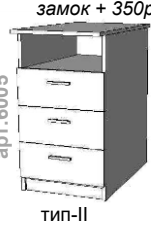

арт.6005

арт.6003

замок + 350р

тип-II