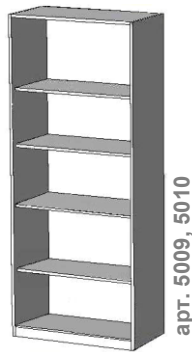

арт. 6007

тумба под принтер
500x800x400мм (ВхШхГ)
кромка 0,5мм = **2 500 Р**
(колёса железные + 450р)

арт. 1093

Стол журнальный
стол 600x600x450 = **2 700 Р**
стол 800x600x450 = **3 050 Р**
стол 1000x600x450 = **3 450 Р**
стол 1200x600x450 = **3 850 Р**

арт. 1100

подставка под системник
450x200x150мм (ДхШхВ)
без колёс = **500 Р**
на колёсах = **600 Р**

СТОИМОСТЬ СБОРКИ = 14%
доставка 800-1800руб
грузчики 1000р = 1чел

цены от 08.04.2024

Вешалки для одежды напольные
 металлические разборные
 в упаковках в разобранном виде
 цвет: черный и белый

Стеллаж

1950x600x200 = **3 050 Р**
 1950x800x200 = **3 600 Р**
 1950x800x330 = **4 850 Р**
 1950x800x400 = **5 600 Р**
 (цветное ДВП+270р)
 (зад из ЛДСП +2350р)

Шкаф книжный 1/2 закрыт

1950x800x330 = **6 200 Р**
 1950x800x400 = **6 950 Р**
Шкаф полностью закрыт
 1950x800x330 = **7 650 Р**
 1950x800x400 = **8 400 Р**
 (1замок + 300руб)

Шкаф дверки стекло

1950x800x330 = **8 750 Р**
 1950x800x400 = **9 500 Р**
 стекло прозрачное 5мм
 петли обжимные
 (1замок + 300руб)

Солдатик 1/2 книжный

1950x400x400 = **4 950 Р**
 со стеклом = **6 250 Р**
Солдатик закрыт полки
 1950x400x400 = **5 400 Р**
Солдатик закрыт крючки
 1950x400x400 = **5 500 Р**