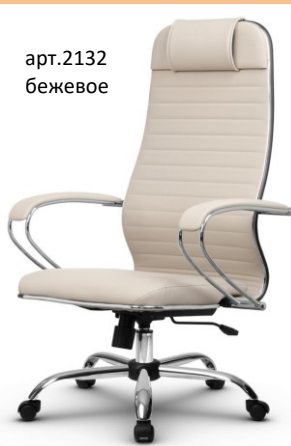

КРЕСЛА ПОВЫШЕННОГО КОМФОРТА

арт.2131
чёрное

МЕТТА (В 1м 17К1/К131)

крестовина хром

цена=14950

чёрный

арт.2132
бежевое

МЕТТА (В 1м 17К1/К131)