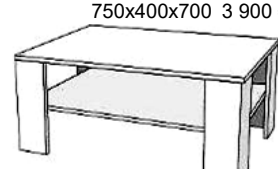

арт. 6007

арт. 1093

Стол журнальный
стол 600x600x450 = **2 700 Р**
стол 800x600x450 = **3 050 Р**
стол 1000x600x450 = **3 450 Р**
стол 1200x600x450 = **3 850 Р**

подставка под системник
450x200x150мм (ДхШхВ)
без колёс = **500 Р**
на колёсах = **600 Р**