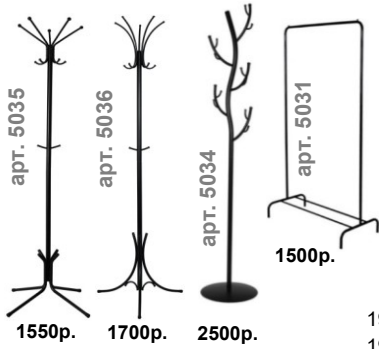

арт. 1100

подставка под системник
450x200x150мм (ДхШхВ)
без колёс = **500 Р**
на колёсах = **600 Р**

СТОИМОСТЬ СБОРКИ = 14%
доставка 800-1800руб
грузчики 1000р = 1чел

цены от 08.04.2024

Вешалки для одежды напольные
 металлические разборные
 в упаковках в разобранном виде
 цвет: черный и белый

Стеллаж

1950x600x200 = **3 050 Р**
 1950x800x200 = **3 600 Р**
 1950x800x330 = **4 850 Р**
 1950x800x400 = **5 600 Р**
 (цветное ДВП+270р)
 (зад из ЛДСП +2350р)

Шкаф книжный 1/2 закрыт

1950x800x330 = **6 200 Р**
 1950x800x400 = **6 950 Р**
Шкаф полностью закрыт
 1950x800x330 = **7 650 Р**
 1950x800x400 = **8 400 Р**
 (1замок + 300руб)