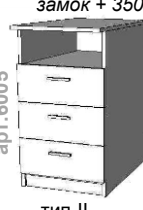

Тумбы приставные высокие (21 день)	размер /тип	I	II	III
750x400x500	3 400 Р	4 950 Р	5 450 Р	
750x400x600	3 550 Р	5 050 Р	5 600 Р	
750x400x700	3 900 Р	5 350 Р	5 850 Р	

верх 25мм + 400 Р