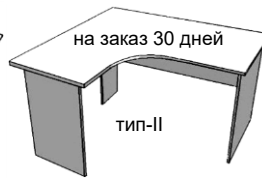

стол ЛОФТ 800x600 = 4 500 Р
стол ЛОФТ 1000x600 = 4 750 Р
стол ЛОФТ 1200x600 = 5 050 Р
стол ЛОФТ 1500x700 = 7 750 Р

стол 1200x600x750 3-ящичка
верх 16мм = 6 850 Р
верх 25мм = 7 500 Р
1 замок + 350 Р

стол угловой 1500x1500
две столешницы 1500x700+800x600
верх 16мм цена = 6 800 Р
верх 25мм цена = 8 150 Р

стол Г-образный из трёх частей
1200x600+800x600+угол600x600
цена = 7 600 Р (верх 16мм)
цена = 9 000 Р (верх 25мм)

стол Т-образный
Стол 1200x600+800x600+R = 7 300 Р
Стол 1500x700+800x600+R = 8 400 Р
Стол 1500x700+1200x600+R = 9 050 Р

стол с Брифингом
верх 16мм / 25мм
стол 1200x600 5 450 / 6 650
стол 1500x700 6 600 / 7 850
стол 1700x800 --- / 8 850
длина брифинга 720мм, 1000мм, 1200мм

Стол угловой с тумбой
габариты 1400x1200x750
верх 16мм цена = 13 200 Р
верх 25мм цена = 14 450 Р