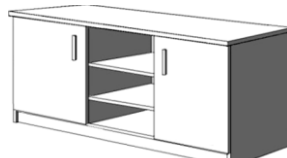

Комод 2х-дверный +2полки
500x1200x400 цена= 5 750 Р
500x1200x500 цена= 6 100 Р
(колёса железные + 450р)