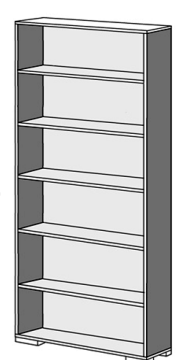

Ширина 1 секции =300мм (штанга, 2крючка, замок)
 Кромка пех 2мм. Регулируемые опоры h=30мм
 На выбор ручка скоба или ручка кнопка. Зад ДВПО

Столы колл-центр

1-место (стол 700x600мм)	5 000 Р	/	5 000 Р
2-места (стол 700x600мм)	4 200 Р	/	8 400 Р
3-места (стол 700x600мм)	4 083 Р	/	12 250 Р
6-мест (стол 700x600мм)	3 283 Р	/	19 700 Р
8-мест (стол 700x600мм)	3 163 Р	/	25 300 Р

ЛДСП 16м. Вся кромка ПВХ 2мм, регулируемые опоры
 В каждой столешнице 1 отверстие с заглушкой
 Под столешницей ребро жесткости.

Витрина Белая
 1970x800x250 (ВхШхГ)
 цена= **11 650 Р**

Стеллаж Белый
 1950x600x200 **3 050 Р**
 1950x800x200 **3 600 Р**
 Полка ПК-2 **1 400 Р**
 Полка ПК-4 **1 700 Р**