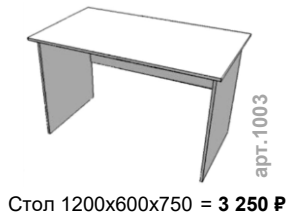

Цены указаны без учета сборки, на условиях самовывоза. фурнитура и схемы сборки в комплекте, упаковка стрейч. сборка мебели +14% доставка по Казани 800...1800р. услуги грузчиков 1000...2000р.

	8450руб	4650руб	7150руб	2250руб	1700руб	500руб
Ш х Г х В	офисные столы		кухонные столы			
	всё 16мм	верх 25мм	эконом	ЛОФТ		
Стол 720x600x750	---	---	2 950 Р	4 400 Р		
Стол 800x600x750	2 650 Р	3 050 Р	3 050 Р	4 500 Р		
Стол 900x600x750	---	---	3 200 Р	4 600 Р		
Стол 1000x400x750	2 450 Р	2 850 Р	---	---		
Стол 1000x600x750	2 950 Р	3 500 Р	3 350 Р	4 750 Р		
Стол 1200x600x750	3 250 Р	3 900 Р	3 600 Р	5 050 Р		
Стол 1200x700x750	3 600 Р	4 350 Р	3 850 Р	7 300 Р		
Стол 1200x800x750	---	---	4 300 Р	---		
Стол 1500x600x750	3 950 Р	4 550 Р	4 050 Р	---		
Стол 1500x700x750	4 350 Р	5 050 Р	4 350 Р	7 750 Р		
Стол 1700x700x750	---	6 500 Р	---	---		
Стол 1700x800x750	---	7 250 Р	---	---		
Стол 2000x800x750	---	8 000 Р	---	---		
Стол 2000x1000x750	---	9 150 Р	---	---		