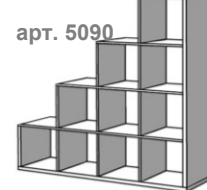

Стеллажи перегородки сквозные 16мм / 25мм
Каскадный (4x4) 1485x1485x330 = **7 400 Р** / 10 550 Р
5-ячеек (5x3) 1870x380x300 = распродажа / **2 990 Р**
15-ячеек (5x3) 1766x1054x330 = **9 500 Р** /
25-ячеек (5x5) 1766x1746x330 = **14 850 Р** /
5-ячеек (5x1) 1766x362x400 = 4 650 Р / 6 700 Р
15-ячеек (5x3) 1766x1054x400 = **10 650 Р** / 15 350 Р
25-ячеек (5x5) 1766x1746x400 = **16 600 Р** / 24 050 Р