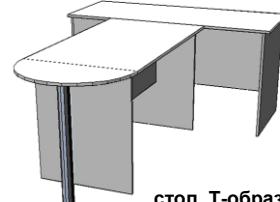

стол ЛОФТ 800x600 = 4 500 Р
стол ЛОФТ 1000x600 = 4 750 Р
стол ЛОФТ 1200x600 = 5 050 Р
стол ЛОФТ 1500x700 = 7 750 Р

стол 1200x600x750 3-ящичка
верх 16мм = 6 850 Р
верх 25мм = 7 500 Р
1 замок + 350 Р

стол угловой 1500x1500
две столешницы 1500x700+800x600
верх 16мм цена = 6 800 Р
верх 25мм цена = 8 150 Р

стол Г-образный из трёх частей
1200x600+800x600+угол600x600
цена = 7 600 Р (верх 16мм)
цена = 9 000 Р (верх 25мм)

стол Т-образный
Стол 1200x600+800x600+R = 7 300 Р
Стол 1500x700+800x600+R = 8 400 Р
Стол 1500x700+1200x600+R = 9 050 Р

стол с Брифингом
верх 16мм / 25мм
стол 1200x600 5 450 / 6 650
стол 1500x700 6 600 / 7 850
стол 1700x800 --- / 8 850
длина брифинга 720мм, 1000мм, 1200мм

Стол угловой с тумбой
габариты 1400x1200x750
верх 16мм цена = 13 200 Р
верх 25мм цена = 14 450 Р