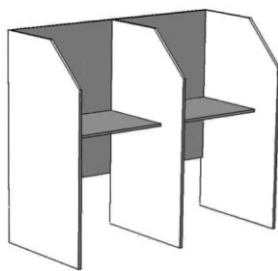

шкаф штанга и полки
 1950x1200x400 = **12 300 Р**
 1950x1200x500 = **13 700 Р**
 1950x1500x500 = **17 250 Р**
 2200x1200x400 = **13 300 Р**
 2200x1200x500 = **14 850 Р**
 2200x1500x500 = **18 600 Р**

Стеллажи перегородки сквозные 16мм / 25мм
 Каскадный (4x4) 1485x1485x330 = **7 400 Р** / 10 550 Р
 5-ячеек (5x3) 1870x380x300 = распродажа / **2 990 Р**
 15-ячеек (5x3) 1766x1054x330 = **9 500 Р** /
 25-ячеек (5x5) 1766x1746x330 = **14 850 Р** /
 5-ячеек (5x1) 1766x362x400 = 4 650 Р / 6 700 Р
 15-ячеек (5x3) 1766x1054x400 = **10 650 Р** / 15 350 Р
 25-ячеек (5x5) 1766x1746x400 = **16 600 Р** / 24 050 Р

Ширина 1 секции =300мм (штанга, 2крючка, замок)
 Кромка пех 2мм. Регулируемые опоры h=30мм
 На выбор ручка скоба или ручка кнопка. Зад ДВПО

Столы колл-центр

1-место (стол 700x600мм)	5 000 Р	/	5 000 Р
2-места (стол 700x600мм)	4 200 Р	/	8 400 Р
3-места (стол 700x600мм)	4 083 Р	/	12 250 Р
6-мест (стол 700x600мм)	3 283 Р	/	19 700 Р
8-мест (стол 700x600мм)	3 163 Р	/	25 300 Р