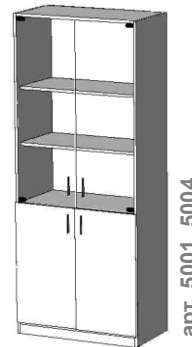

СТОИМОСТЬ СБОРКИ = 14%
доставка 800-1800руб
грузчики 1000р = 1 чел

цены от 08.04.2024

Вешалки для одежды напольные
 металлические разборные
 в упаковках в разобранном виде
 цвет: черный и белый

Стеллаж
 1950x600x200 = **3 050 Р**
 1950x800x200 = **3 600 Р**
 1950x800x330 = **4 850 Р**
 1950x800x400 = **5 600 Р**
 (цветное ДВП+270р)
 (зад из ЛДСП +2350р)

Шкаф книжный 1/2 закрыт
 1950x800x330 = **6 200 Р**
 1950x800x400 = **6 950 Р**
Шкаф полностью закрыт
 1950x800x330 = **7 650 Р**
 1950x800x400 = **8 400 Р**
 (1замок + 300руб)

Шкаф дверки стекло
 1950x800x330 = **8 750 Р**
 1950x800x400 = **9 500 Р**
 стекло прозрачное 5мм
 петли обжимные
 (1замок + 300руб)