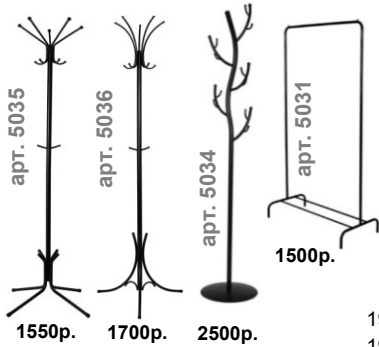

Тумбы приставные высокие (21 день)	размер /тип	I	II	III
750x400x500	3 400 Р	4 950 Р	5 450 Р	
750x400x600	3 550 Р	5 050 Р	5 600 Р	
750x400x700	3 900 Р	5 350 Р	5 850 Р	

верх 25мм + 400 Р

тумба 3-ящ. 570x400x499
кромка 0,4мм = 4 400 Р
кромка 2,0мм = 4 550 Р
Рейлинг 2,0мм = 4 750 Р
ЛОФТ 2,0мм = 5 000 Р

замок +210р
АКЦИЯ :
Белёный дуб
Серый
-500р

тумба 1-дверь
570x400x500мм (ВхШхГ)
кромка 0,5мм = 2 600 Р
(замок +210р)
(колёса железные + 450р)

тумба под принтер
500x800x400мм (ВхШхГ)
кромка 0,5мм = 2 500 Р
(колёса железные + 450р)

СТОИМОСТЬ СБОРКИ = 14%
доставка 800-1800руб
грузчики 1000р = 1 чел

цены от 08.04.2024

Вешалки для одежды напольные
 металлические разборные
 в упаковках в разобранном виде
 цвет: черный и белый

Стеллаж
 1950x600x200 = **3 050 Р**
 1950x800x200 = **3 600 Р**
 1950x800x330 = **4 850 Р**
 1950x800x400 = **5 600 Р**
 (цветное ДВП+270р)
 (зад из ЛДСП +2350р)