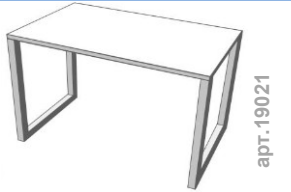

Цены указаны без учета сборки, на условиях самовывоза. фурнитура и схемы сборки в комплекте, упаковка стрейч. сборка мебели +14% доставка по Казани 800...1800р. услуги грузчиков 1000...2000р.

	8450руб	4650руб	7150руб	2250руб	1700руб	500руб
Ш х Г х В	офисные столы		кухонные столы			
	всё 16мм	верх 25мм	эконом	ЛОФТ		
Стол 720x600x750	---	---	2 950 Р	4 400 Р		
Стол 800x600x750	2 650 Р	3 050 Р	3 050 Р	4 500 Р		
Стол 900x600x750	---	---	3 200 Р	4 600 Р		
Стол 1000x400x750	2 450 Р	2 850 Р	---	---		
Стол 1000x600x750	2 950 Р	3 500 Р	3 350 Р	4 750 Р		
Стол 1200x600x750	3 250 Р	3 900 Р	3 600 Р	5 050 Р		
Стол 1200x700x750	3 600 Р	4 350 Р	3 850 Р	7 300 Р		
Стол 1200x800x750	---	---	4 300 Р	---		
Стол 1500x600x750	3 950 Р	4 550 Р	4 050 Р	---		
Стол 1500x700x750	4 350 Р	5 050 Р	4 350 Р	7 750 Р		
Стол 1700x700x750	---	6 500 Р	---	---		
Стол 1700x800x750	---	7 250 Р	---	---		
Стол 2000x800x750	---	8 000 Р	---	---		
Стол 2000x1000x750	---	9 150 Р	---	---		