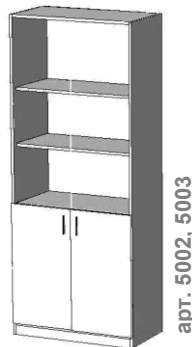

СТОИМОСТЬ СБОРКИ = 14%
доставка 800-1800руб
грузчики 1000р = 1 чел

цены от 08.04.2024

Вешалки для одежды напольные
 металлические разборные
 в упаковках в разобранном виде
 цвет: черный и белый

Стеллаж
 1950x600x200 = **3 050 Р**
 1950x800x200 = **3 600 Р**
 1950x800x330 = **4 850 Р**
 1950x800x400 = **5 600 Р**
 (цветное ДВП+270р)
 (зад из ЛДСП +2350р)

Шкаф книжный 1/2 закрыт
 1950x800x330 = **6 200 Р**
 1950x800x400 = **6 950 Р**
Шкаф полностью закрыт
 1950x800x330 = **7 650 Р**
 1950x800x400 = **8 400 Р**
 (1замок + 300руб)

Шкаф дверки стекло
 1950x800x330 = **8 750 Р**
 1950x800x400 = **9 500 Р**
 стекло прозрачное 5мм
 петли обжимные
 (1замок + 300руб)

шкаф с полками
 (1замок +300руб) 1950x800x330 = **7 650 Р**
 ручки на выбор 1950x800x400 = **8 400 Р**
 1950x800x500 = **9 550 Р**

шкаф со штангой
 1950x800x400 = **7 950 Р**
 1950x800x500 = **8 900 Р**
 1950x800x600 = **9 800 Р**