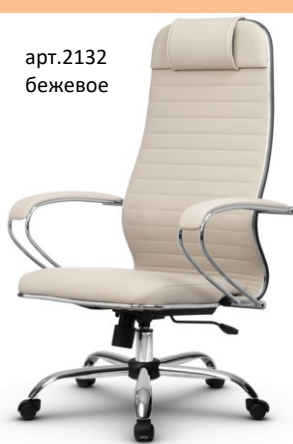

Атлант AV104-PL

кресловина пластик
цена = 9850

КРЕСЛА ПОВЫШЕННОГО КОМФОРТА

арт.2131
черное

МЕТТА (В 1м 17К1/К131)

кресловина хром
цена=14950

чёрный

арт.2132
бежевое