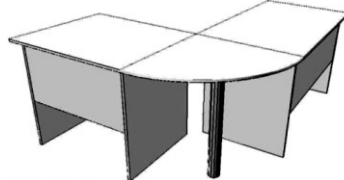

Цены указаны без учета сборки, на условиях самовывоза. фурнитура и схемы сборки в комплекте, упаковка стрейч. сборка мебели +14% доставка по Казани 800...1800р. услуги грузчиков 1000...2000р.

	8450руб	4650руб	7150руб	2250руб	1700руб	500руб
Ш х Г х В	офисные столы		кухонные столы			
	всё 16мм	верх 25мм	эконом	ЛОФТ		
Стол 720x600x750	---	---	2 950 Р	4 400 Р		
Стол 800x600x750	2 650 Р	3 050 Р	3 050 Р	4 500 Р		
Стол 900x600x750	---	---	3 200 Р	4 600 Р		
Стол 1000x400x750	2 450 Р	2 850 Р	---	---		
Стол 1000x600x750	2 950 Р	3 500 Р	3 350 Р	4 750 Р		
Стол 1200x600x750	3 250 Р	3 900 Р	3 600 Р	5 050 Р		
Стол 1200x700x750	3 600 Р	4 350 Р	3 850 Р	7 300 Р		
Стол 1200x800x750	---	---	4 300 Р	---		
Стол 1500x600x750	3 950 Р	4 550 Р	4 050 Р	---		
Стол 1500x700x750	4 350 Р	5 050 Р	4 350 Р	7 750 Р		
Стол 1700x700x750	---	6 500 Р	---	---		
Стол 1700x800x750	---	7 250 Р	---	---		
Стол 2000x800x750	---	8 000 Р	---	---		
Стол 2000x1000x750	---	9 150 Р	---	---		

стол ЛОФТ 800x600 = 4 500 Р
стол ЛОФТ 1000x600 = 4 750 Р
стол ЛОФТ 1200x600 = 5 050 Р
стол ЛОФТ 1500x700 = 7 750 Р

стол 1200x600x750 3-ящичка
верх 16мм = 6 850 Р
верх 25мм = 7 500 Р
1 замок + 350 Р

стол угловой 1500x1500
две столешницы 1500x700+800x600
верх 16мм цена = 6 800 Р
верх 25мм цена = 8 150 Р

стол Г-образный из трёх частей
1200x600+800x600+угол600x600
цена = 7 600 Р (верх 16мм)
цена = 9 000 Р (верх 25мм)

стол Т-образный
Стол 1200x600+800x600+R = 7 300 Р
Стол 1500x700+800x600+R = 8 400 Р
Стол 1500x700+1200x600+R = 9 050 Р

стол с Брифингом
верх 16мм / 25мм
стол 1200x600 5 450 / 6 650
стол 1500x700 6 600 / 7 850
стол 1700x800 --- / 8 850
длина брифинга 720мм, 1000мм, 1200мм

Стол угловой с тумбой
габариты 1400x1200x750
верх 16мм цена = 13 200 Р
верх 25мм цена = 14 450 Р