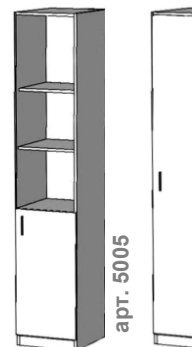

СТОИМОСТЬ СБОРКИ = 14%
доставка 800-1800руб
грузчики 1000р = 1 чел

цены от 08.04.2024

Вешалки для одежды напольные
 металлические разборные
 в упаковках в разобранном виде
 цвет: черный и белый

Стеллаж
 1950x600x200 = **3 050 Р**
 1950x800x200 = **3 600 Р**
 1950x800x330 = **4 850 Р**
 1950x800x400 = **5 600 Р**
 (цветное ДВП+270р)
 (зад из ЛДСП +2350р)

Шкаф книжный 1/2 закрыт
 1950x800x330 = **6 200 Р**
 1950x800x400 = **6 950 Р**
Шкаф полностью закрыт
 1950x800x330 = **7 650 Р**
 1950x800x400 = **8 400 Р**
 (1замок + 300руб)

Шкаф дверки стекло
 1950x800x330 = **8 750 Р**
 1950x800x400 = **9 500 Р**
 стекло прозрачное 5мм
 петли обжимные
 (1замок + 300руб)