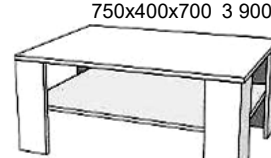

Стол журнальный
стол 600x600x450 = 2 700 Р
стол 800x600x450 = 3 050 Р
стол 1000x600x450 = 3 450 Р
стол 1200x600x450 = 3 850 Р

подставка под системник
450x200x150мм (ДхШхВ)
без колёс = 500 Р
на колёсах = 600 Р