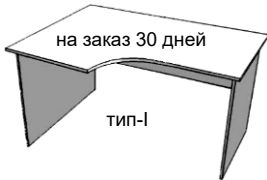

стол ЛОФТ 800x600 = 4 500 Р
стол ЛОФТ 1000x600 = 4 750 Р
стол ЛОФТ 1200x600 = 5 050 Р
стол ЛОФТ 1500x700 = 7 750 Р

стол 1200x600x750 3-ящичка
верх 16мм = 6 850 Р
верх 25мм = 7 500 Р
1 замок + 350 Р

стол угловой 1500x1500
две столешницы 1500x700+800x600
верх 16мм цена = 6 800 Р
верх 25мм цена = 8 150 Р

стол Г-образный из трёх частей
1200x600+800x600+угол600x600
цена = 7 600 Р (верх 16мм)
цена = 9 000 Р (верх 25мм)

стол Т-образный
Стол 1200x600+800x600+R = 7 300 Р
Стол 1500x700+800x600+R = 8 400 Р
Стол 1500x700+1200x600+R = 9 050 Р

стол с Брифингом
верх 16мм / 25мм
стол 1200x600 5 450 / 6 650
стол 1500x700 6 600 / 7 850
стол 1700x800 --- / 8 850
длина брифинга 720мм, 1000мм, 1200мм

Стол угловой с тумбой
габариты 1400x1200x750
верх 16мм цена = 13 200 Р
верх 25мм цена = 14 450 Р

Эргономичные угловые столы

	16мм	верх 25мм	всё 25мм
стол 1200x900x750 (I)	5 250 Р	6 150 Р	7 000 Р
стол 1400x900x750 (I)	5 650 Р	6 650 Р	7 500 Р
стол 1500x900x750 (I)	5 800 Р	6 950 Р	7 800 Р
стол 1500x1200x750 (II)	7 300 Р	---	9 850 Р
стол 1600x1200x750 (II)	---	---	10 150 Р
стол 1800x1700x750 (II)	---	---	13 100 Р