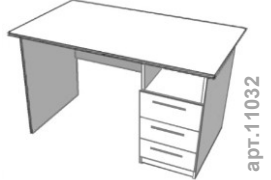

стол 1200x600x750 3-ящичка
верх 16мм = 6 850 Р
верх 25мм = 7 500 Р
1 замок + 350 Р