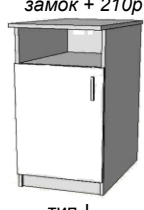

Тумбы приставные высокие (21 день)	размер /тип	I	II	III
750x400x500	3 400 Р	4 950 Р	5 450 Р	
750x400x600	3 550 Р	5 050 Р	5 600 Р	
750x400x700	3 900 Р	5 350 Р	5 850 Р	

верх 25мм + 400 Р