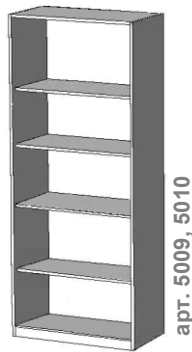

Стол журнальный
стол 600x600x450 = 2 700 Р
стол 800x600x450 = 3 050 Р
стол 1000x600x450 = 3 450 Р
стол 1200x600x450 = 3 850 Р

подставка под системник
450x200x150мм (ДхШхВ)
без колёс = 500 Р
на колёсах = 600 Р

СТОИМОСТЬ СБОРКИ = 14%
доставка 800-1800руб
грузчики 1000р = 1 чел

цены от 08.04.2024

Вешалки для одежды напольные
 металлические разборные
 в упаковках в разобранном виде
 цвет: черный и белый

Стеллаж
 1950x600x200 = **3 050 Р**
 1950x800x200 = **3 600 Р**
 1950x800x330 = **4 850 Р**
 1950x800x400 = **5 600 Р**
 (цветное ДВП+270р)
 (зад из ЛДСП +2350р)