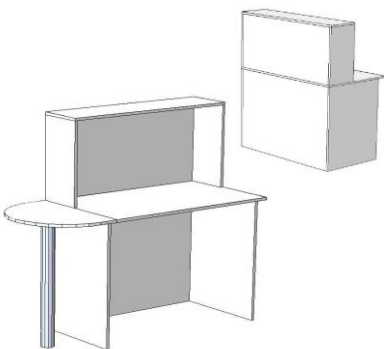

Стойка ресепшен прямая
верх 16мм, стол 16мм **цена 3220 руб/метр.п**
верх 25мм, стол 16мм **цена 3820 руб/метр.п**
верх 25мм, стол 25мм **цена 4500 руб/метр.п**