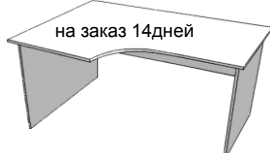

круглые углы +700руб; опора 820мм + 300руб, опора грация + 300руб.

столешница 25мм

Стол кухонный 800x600 = **1650р**
 Стол кухонный 1000x600 = **1750р**

круглый верх 16мм / 25мм

круг диаметр 1000мм = 3840р/ 4380р
 круг диаметр 1200мм = 4170р/ 4700р
 круг диаметр 1400мм = 4600р/ 5560р
 круг диаметр 1600мм = 5140р/ 6120р

Г-образный

Стол 1200x600+800x600+R600 90°
цена = 3950 руб (верх 16мм)
цена = 4800 руб (верх 25мм)

Т-образный

Стол 1200x600+800x600+R = **3950р.**
 Стол 1500x700+800x600+R = **4400р.**
 Стол 1500x700+1200x600+R = **4750р.**
 Стол 1500x700+1500x600+R = **5150р.**

стол с брифингом

16мм / 25мм
 1200x600+бриф = **2850р/ 3310р.**
 1500x700+бриф = **3300р/ 4150р.**
 1700x800+бриф = ----- / **4650р.**
 брифинг 1000x600мм

овальный верх 16мм / 25мм

Стол 2000x1000 = 5190руб/ 6390руб
 Стол 2400x1200 = 7140руб/ 8330руб
 Стол 2700x1200 = 8220руб/ 9410руб
 Стол 3000x1400 = 8760руб/ 10820руб

угловые столы (эргономичные)

	16мм	верх 25мм	всё 25мм
1600x1200x750 (2)	-----	4 000р.	4 440р.
1500x1200x750 (2)	3 460р.	3 890р.	4 330р.
1500x900x750 (2)	3 200р.	3 630р.	4 000р.
1400x900x750 (1)	3 090р.	3 460р.	3 850р.
1200x900x750 (1)	2 870р.	3 250р.	3 630р.