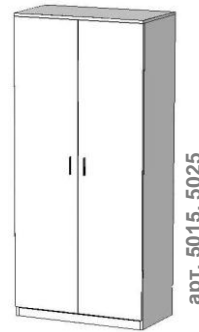

Шкаф для одежды
1950x800x400= **3700 руб**
1950x800x500= **4300 руб**
1950x800x600= **4650 руб**
штанга и 2полки
замок + 150руб