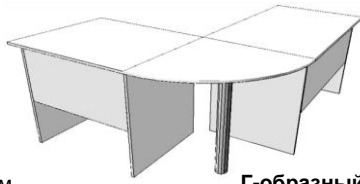

	все16мм	верх 25мм	всё 25мм	верх 25мм опоры хром
Стол 800x600x745	1250 р.	1640 р.	2030 р.	1650 р.
Стол 800x700x745	1410 р.	1820 р.	2120 р.	----
Стол 1000x400x745	1290 р.	1530 р.	----	----
Стол 1000x600x745	1450 р.	1810 р.	2240 р.	1750 р.
Стол 1200x600x745	1590 р.	1860 р.	2390 р.	1850 р.
Стол 1200x700x745	1640 р.	2120 р.	2460 р.	2200 р.
Стол 1200x800x745	----	----	----	2400 р.
Стол 1500x600x745	2000 р.	2350 р.	3090 р.	2300 р.
Стол 1500x700x745	2050 р.	2680 р.	3170 р.	2400 р.
Стол 1700x700x745	----	2880 р.	3340 р.	----
Стол 1700x800x745	----	3170 р.	3630 р.	----
Стол 2000x800x745	----	3750 р.	4280 р.	----
Стол 2000x1000x745	----	4220 р.	4450 р.	----

круглые углы +700руб; опора 820мм + 300руб, опора грация + 300руб.

столешница 25мм

Стол кухонный 800x600 = **1650р**
 Стол кухонный 1000x600 = **1750р**

круглый верх 16мм / 25мм

круг диаметр 1000мм = 3840р/ 4380р
 круг диаметр 1200мм = 4170р/ 4700р
 круг диаметр 1400мм = 4600р/ 5560р
 круг диаметр 1600мм = 5140р/ 6120р

Г-образный

Стол 1200x600+800x600+R600 90°
цена = 3950 руб (верх 16мм)
цена = 4800 руб (верх 25мм)

Т-образный

Стол 1200x600+800x600+R = **3950р.**
 Стол 1500x700+800x600+R = **4400р.**
 Стол 1500x700+1200x600+R = **4750р.**
 Стол 1500x700+1500x600+R = **5150р.**

стол с брифингом

16мм / 25мм
 1200x600+бриф = **2850р/ 3310р.**
 1500x700+бриф = **3300р/ 4150р.**
 1700x800+бриф = ----- / **4650р.**
 брифинг 1000x600мм

овальный верх 16мм / 25мм

Стол 2000x1000 = 5190руб/ 6390руб
 Стол 2400x1200 = 7140руб/ 8330руб
 Стол 2700x1200 = 8220руб/ 9410руб
 Стол 3000x1400 = 8760руб/ 10820руб