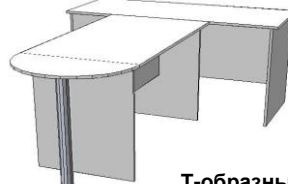

круглые углы +700руб; опора 820мм + 300руб, опора грация + 300руб.

столешница 25мм

Стол кухонный 800x600 = **1650р**
 Стол кухонный 1000x600 = **1750р**

круглый верх 16мм / 25мм

круг диаметр 1000мм = 3840р/ 4380р
 круг диаметр 1200мм = 4170р/ 4700р
 круг диаметр 1400мм = 4600р/ 5560р
 круг диаметр 1600мм = 5140р/ 6120р

Г-образный

Стол 1200x600+800x600+R600 90°
цена = 3950 руб (верх 16мм)
цена = 4800 руб (верх 25мм)

Т-образный

Стол 1200x600+800x600+R = **3950р.**
 Стол 1500x700+800x600+R = **4400р.**
 Стол 1500x700+1200x600+R = **4750р.**
 Стол 1500x700+1500x600+R = **5150р.**

стол с брифингом

16мм / 25мм
 1200x600+бриф = **2850р/ 3310р.**
 1500x700+бриф = **3300р/ 4150р.**
 1700x800+бриф = ----- / **4650р.**
 брифинг 1000x600мм

овальный верх 16мм / 25мм

Стол 2000x1000 = 5190руб/ 6390руб
 Стол 2400x1200 = 7140руб/ 8330руб
 Стол 2700x1200 = 8220руб/ 9410руб
 Стол 3000x1400 = 8760руб/ 10820руб