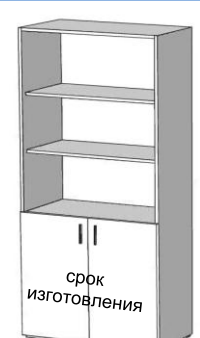

Шкаф книжный (опоры)
КН 1830x800x330= **3360р**
КН 1930x800x400= **3730р**
ПЛ 1930x800x400= **4150р**
стекло (обжимн) +**1350р**
стекло (врезное) +**1550р**

вся кромка 2мм, рупилировка опор
крепкие ручки, цветная задняя
стенка

МАКСИМУМ КАЧЕСТВА