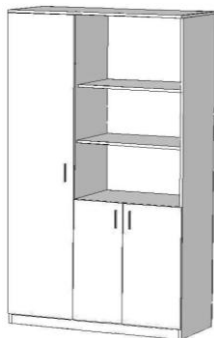

СТОИМОСТЬ СБОРКИ = 14%
доставка 600-1000руб

ШКАФЫ ОФИСНЫЕ (ЛДСП 16мм)

цены от 24.12.2018

Стеллаж малый
1120x800x400= 1750 руб
1420x800x400= 2220 руб
двери полностью + 900 руб

Стеллаж
1850x800x330= **2300 руб**
1950x800x400= **2650 руб**
1950x800x500= 3200 руб
ДВПО + 200руб

Шкаф книжный
1950x800x330= **2950 руб**
1950x800x400= **3300 руб**
двери полностью + 700 руб
стеклян.дверки + 1350р
замок + 150руб

Шкаф для одежды
1950x800x400= **3700 руб**
1950x800x500= **4300 руб**
1950x800x600= **4650 руб**
штанга и 2полки
замок + 150руб

Вешалка металлическая
Стойка Цена= **950 руб**
П-образная Цена= **850 руб**

Шкаф комбинированный КН/ПЛ
1950x876x400 2-двери = **4800 руб**
1950x1000x400 2-двери = **5250 руб**
1950x1100x400 3-двери = **5700 руб**