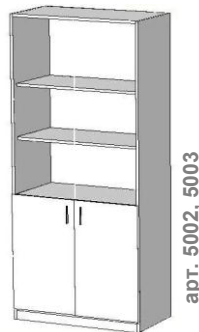

СТОИМОСТЬ СБОРКИ = 14%
доставка 600-1000руб

ШКАФЫ ОФИСНЫЕ (ЛДСП 16мм)

цены от 24.12.2018

Стеллаж малый
1120x800x400= 1750 руб
1420x800x400= 2220 руб
двери полностью + 900 руб

Стеллаж
1850x800x330= **2300 руб**
1950x800x400= **2650 руб**
1950x800x500= 3200 руб
ДВПО + 200руб

Шкаф книжный
1950x800x330= **2950 руб**
1950x800x400= **3300 руб**
двери полностью + 700 руб
стеклян.дверки + 1350р
замок + 150руб

Шкаф для одежды
1950x800x400= **3700 руб**
1950x800x500= **4300 руб**
1950x800x600= **4650 руб**
штанга и 2полки
замок + 150руб