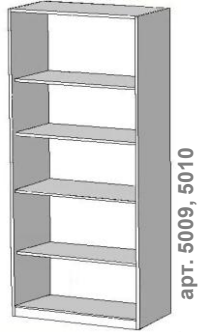

арт.1090

стол журнальный
 800x520x450 = **1240руб**
 1000x600x450 = **1630руб**
 1200x600x450 = **1820руб**

арт.1100

подставка под системник
 450x200 **цена =300руб**
 колеса +50р

фурнитура: комп. заглушка =50р/шт, полка под.клавиатуру=350р/шт, регулируемые опоры=100р/компл. замок с врезкой=150р/шт

СТОИМОСТЬ СБОРКИ = 14%
доставка 600-1000руб

ШКАФЫ ОФИСНЫЕ (ЛДСП 16мм)

цены от 24.12.2018

Стеллаж малый
1120x800x400= 1750 руб
1420x800x400= 2220 руб
двери полностью + 900 руб

Стеллаж
1850x800x330= **2300 руб**
1950x800x400= **2650 руб**
1950x800x500= 3200 руб
ДВПО + 200руб

Шкаф книжный
1950x800x330= **2950 руб**
1950x800x400= **3300 руб**
двери полностью + 700 руб
стеклян.дверки + 1350р
замок + 150руб

Шкаф для одежды
1950x800x400= **3700 руб**
1950x800x500= **4300 руб**
1950x800x600= **4650 руб**
штанга и 2полки
замок + 150руб