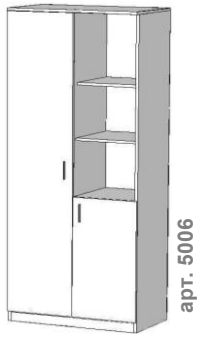

Шкаф комбинированный КН/ПЛ
1950x876x400 2-двери = **4800 руб**
1950x1000x400 2-двери = **5250 руб**
1950x1100x400 3-двери = **5700 руб**