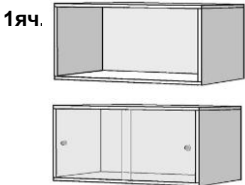

Стенка с уголком
1950x1200x400 = **7620р**

Уголок 1950x400x400
цена= **3420р**

Солдатик книжный
1950x400x400= **2420р**
(дверь полностью +450р)
(стеклян.дверка + 650р)

Шкаф книжный (опоры)
КН 1830x800x330= **3360р**
КН 1930x800x400= **3730р**
ПЛ 1930x800x400= **4150р**
стекло (обжимн) +**1350р**
стекло (врезное) +**1550р**

вся кромка 2мм, рупилировка опор
крепкие ручки, цветная задняя
стенка

МАКСИМУМ КАЧЕСТВА

2яч.

размер ячейки
340x340мм

Стеллажи с ячейками А4 16мм / 25мм
9-ячеек (3x3) 1120x1120x330 = **3730р / 4890р**
12-ячеек (4x3) 1485x1120x330 = **4520р / 5930р**
15-ячеек (5x3) 1850x1120x330 = **5200р / 6830р**
16-ячеек (4x4) 1485x1480x330 = **5410р / 7060р**
20-ячеек (5x4) 1850x1480x330 = **6700р / 8820р**
30-ячеек (6x5) 2185x1850x330 = **10080р / 13230р**