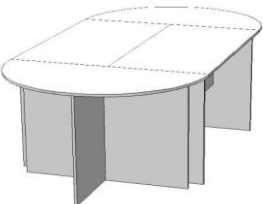

круглые углы +700руб; опора 820мм + 300руб, опора грация + 300руб.

столешница 25мм

Стол кухонный 800x600 = **1650р**
 Стол кухонный 1000x600 = **1750р**

круглый верх 16мм / 25мм

круг диаметр 1000мм = 3840р/ 4380р
 круг диаметр 1200мм = 4170р/ 4700р
 круг диаметр 1400мм = 4600р/ 5560р
 круг диаметр 1600мм = 5140р/ 6120р

Г-образный

Стол 1200x600+800x600+R600 90°
цена = 3950 руб (верх 16мм)
цена = 4800 руб (верх 25мм)

Т-образный

Стол 1200x600+800x600+R = **3950р.**
 Стол 1500x700+800x600+R = **4400р.**
 Стол 1500x700+1200x600+R = **4750р.**
 Стол 1500x700+1500x600+R = **5150р.**

стол с брифингом

16мм / 25мм
 1200x600+бриф = **2850р/ 3310р.**
 1500x700+бриф = **3300р/ 4150р.**
 1700x800+бриф = ----- / **4650р.**
 брифинг 1000x600мм

овальный верх 16мм / 25мм

Стол 2000x1000 = 5190руб/ 6390руб
 Стол 2400x1200 = 7140руб/ 8330руб
 Стол 2700x1200 = 8220руб/ 9410руб
 Стол 3000x1400 = 8760руб/ 10820руб

угловые столы (эргономичные)

	16мм	верх 25мм	всё 25мм
1600x1200x750 (2)	-----	4 000р.	4 440р.
1500x1200x750 (2)	3 460р.	3 890р.	4 330р.
1500x900x750 (2)	3 200р.	3 630р.	4 000р.
1400x900x750 (1)	3 090р.	3 460р.	3 850р.
1200x900x750 (1)	2 870р.	3 250р.	3 630р.