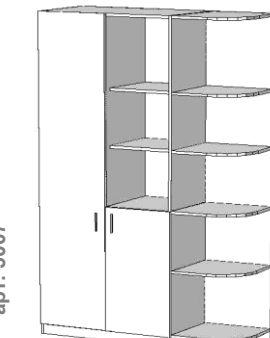

СТОИМОСТЬ СБОРКИ = 14%
доставка 600-1000руб

ШКАФЫ ОФИСНЫЕ (ЛДСП 16мм)

цены от 24.12.2018

Стеллаж малый
1120x800x400= 1750 руб
1420x800x400= 2220 руб
двери полностью + 900 руб

Стеллаж
1850x800x330= **2300 руб**
1950x800x400= **2650 руб**
1950x800x500= 3200 руб
ДВПО + 200руб

Шкаф книжный
1950x800x330= **2950 руб**
1950x800x400= **3300 руб**
двери полностью + 700 руб
стеклян.дверки + 1350р
замок + 150руб

Шкаф для одежды
1950x800x400= **3700 руб**
1950x800x500= **4300 руб**
1950x800x600= **4650 руб**
штанга и 2полки
замок + 150руб

Вешалка металлическая
Стойка Цена= **950 руб**
П-образная Цена= **850 руб**

Шкаф комбинированный КН/ПЛ
1950x876x400 2-двери = **4800 руб**
1950x1000x400 2-двери = **5250 руб**
1950x1100x400 3-двери = **5700 руб**