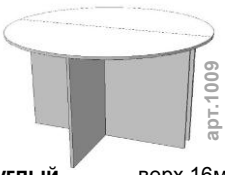

5150руб 1950руб 850руб 300руб 840руб
 в наличии кресла, стулья, табуретки

СТОЛЫ ОФИСНЫЕ (ЛДСП 16мм)

Цены указаны без учета сборки, на условиях самовывоза. фурнитура и схемы сборки в комплекте, упаковка стрейч.

сборка мебели +14%
 доставка по Казани 600...1000р.
 услуги грузчиков 600...1200р.
 Гарантия 12месяцев

Стол 1200x600x745 = 1590р.

1ящ = +440р.
 2ящ = +880р.
 3ящ = +1365р.
 4ящ = +1890р. к цене стола

Основные типоразмеры столов:

	все16мм	верх 25мм	всё 25мм	верх 25мм опоры хром
Стол 800x600x745	1250 р.	1640 р.	2030 р.	1650 р.
Стол 800x700x745	1410 р.	1820 р.	2120 р.	----
Стол 1000x400x745	1290 р.	1530 р.	----	----
Стол 1000x600x745	1450 р.	1810 р.	2240 р.	1750 р.
Стол 1200x600x745	1590 р.	1860 р.	2390 р.	1850 р.
Стол 1200x700x745	1640 р.	2120 р.	2460 р.	2200 р.
Стол 1200x800x745	----	----	----	2400 р.
Стол 1500x600x745	2000 р.	2350 р.	3090 р.	2300 р.
Стол 1500x700x745	2050 р.	2680 р.	3170 р.	2400 р.
Стол 1700x700x745	----	2880 р.	3340 р.	----
Стол 1700x800x745	----	3170 р.	3630 р.	----
Стол 2000x800x745	----	3750 р.	4280 р.	----
Стол 2000x1000x745	----	4220 р.	4450 р.	----

круглые углы +700руб; опора 820мм + 300руб, опора грация + 300руб.

столешница 25мм

Стол кухонный 800x600 = **1650р**
 Стол кухонный 1000x600 = **1750р**

круглый верх 16мм / 25мм

круг диаметр 1000мм = 3840р/ 4380р
 круг диаметр 1200мм = 4170р/ 4700р
 круг диаметр 1400мм = 4600р/ 5560р
 круг диаметр 1600мм = 5140р/ 6120р