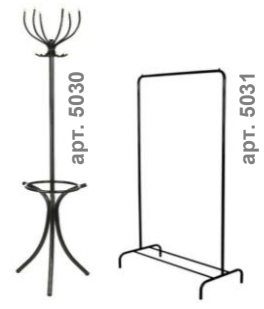

Вешалка металлическая
Стойка Цена= **950 руб**
П-образная Цена= **850 руб**