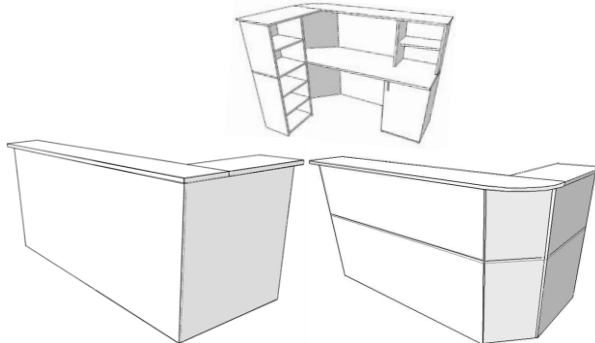

стойка Г-образная 90° пустая / полки
г-стойка 1200x1000 = **5350р**
г-стойка 1500x1000 = **6010р 6910р**
г-стойка 1700x1000 = **6350р 6130р**
г-стойка 2000x1000 = **6680р 7570р**