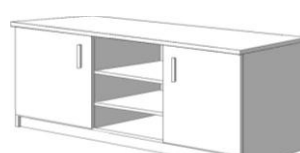

Цены на тумбы в собранном виде

ТУМБЫ, КОМОДЫ (ЛДСП 16мм)

арт.7001

Комод 2х-дв. 808x800x400
цена 2000 руб
 1-полка (замок +150руб)

арт.7002

14-дней
 Комод 2х-дверный
 500x1200x400 = **2700руб**
 500x1200x500 = **3050руб**