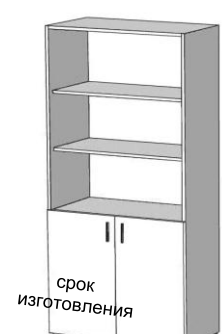

арт. 5011

арт. 5012

арт. 5009, 5010

арт. 5002, 5003

арт. 5015, 5025

арт. 5030

Стеллаж малый
1120x800x400= 1790 руб
(двери полностью + 450 руб)
1420x800x400=1950 руб
(двери полностью + 685 руб)

Стеллаж
1850x800x330= **1995 руб**
1950x800x400= **2300 руб**
1950x800x500= 2850 руб
ДВПО + 200руб

Вешалка метал. 1,9м
Цена= **850 руб**

арт. 5006

арт. 5007

арт. 5005

арт. 5005

срок изготовления

вся кромка 2мм, ругилировка опор
крепкие ручки, цветная задняя
стенка

Шкаф комбинированный КН/ПЛ
1950x876x400 2-двери = **4350 руб**
1950x1000x400 2-двери = **4950 руб**
1950x1100x400 3-двери = **5195 руб**