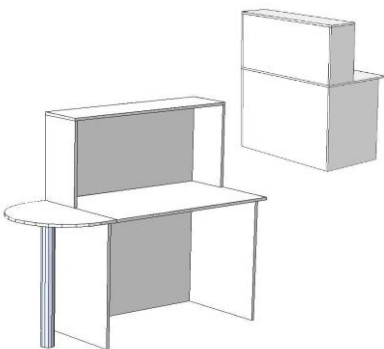

Стойка ресепшен прямая

верх 16мм, стол 16мм **цена 2700 руб/метр.п**
верх 25мм, стол 16мм **цена 3250 руб/метр.п**
верх 25мм, стол 25мм **цена 4500 руб/метр.п**