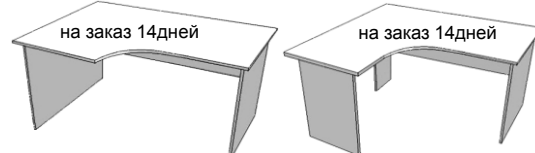

Основные типоразмеры столов:

	все16мм	верх 25мм	всё 25мм	верх 25мм опоры хром
Стол 800х600х745	1200 р.	1500 р.	1850 р.	1550 р.
Стол 800х700х745	1290 р.	1660 р.	1930 р.	----
Стол 1000х400х745	1180 р.	1390 р.	----	----
Стол 1000х600х745	1300 р.	1650 р.	2040 р.	1650 р.
Стол 1200х600х745	1450 р.	1700 р.	2180 р.	1750 р.
Стол 1200х700х745	1500 р.	1930 р.	2250 р.	2100 р.
Стол 1200х800х745	----	----	----	2300 р.
Стол 1500х600х745	1880 р.	2140 р.	2820 р.	2200 р.
Стол 1500х700х745	1900 р.	2450 р.	2890 р.	2250 р.
Стол 1700х700х745	2300 р.	2630 р.	3050 р.	----
Стол 1700х800х745	2460 р.	2890 р.	3320 р.	----
Стол 2000х800х745	3100 р.	3430 р.	3910 р.	----
Стол 2000х1000х745	3590 р.	3860 р.	4070 р.	----

арт.1005

Г-образный

Стол 1200х600+800х600+R600 90°
цена = 3750 руб (верх 16мм)
 Стол 1200х600+800х600+R600 90°
цена = 4500 руб (верх 26мм)

арт.1007

Т-образный

Стол 1200х600+800х600+R = 3750р.
 Стол 1500х700+800х600+R = 4200р.
 Стол 1500х700+1200х600+R = 4450р.
 Стол 1500х700+1500х600+R = 5140р.

арт.1016

стол с брифингом

16мм / 25мм
 1200х600+бриф = 2700р/ 3150р.
 1500х700+бриф = 3150р/ 3900р.
 1700х800+бриф = ----- / 4340р.
 брифинг 1000х600мм

арт.1008

овальный верх 16мм / 25мм
 Стол 2000х1000 = 5040руб/ 6200руб
 Стол 2400х1200 = 6930руб/ 8085руб
 Стол 2700х1200 = 7980руб/ 9135руб
 Стол 3000х1400 = 8505руб/ 10500руб

угловые столы (эргономичные)

	16мм	верх 25мм	всё 25мм
1600х1200х750 (2)	-----	3 885р.	4 305р.
1500х1200х750 (2)	3 360р.	3 780р.	4 200р.
1500х900х750 (2)	3 100р.	3 520р.	3 885р.
1400х900х750 (1)	2 995р.	3 360р.	3 730р.
1200х900х750 (1)	2 785р.	3 150р.	3 520р.