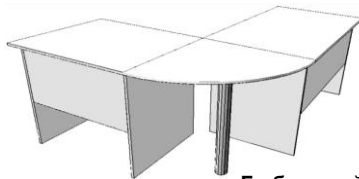

4900руб 1850руб 760руб 260руб 790руб
 в наличии кресла, стулья, табуретки

СТОЛЫ ОФИСНЫЕ (ЛДСП 16мм)

Цены на столы без сборки

арт.1003

Стол 1200х600х745 = 1450руб

Стол 1200х600х745 = 2550р

арт.19001

столешница 25мм

Стол 1200х600х745 = 1750руб

арт.1012

на заказ 14 дней
 1ящ = +420р.
 2ящ = +840р.
 3ящ = +1365р.
 4ящ = +1890р. к цене стола

Стол 800х600х745
 Стол 800х700х745
 Стол 1000х400х745
Стол 1000х600х745
Стол 1200х600х745
 Стол 1200х700х745
 Стол 1200х800х745
 Стол 1500х600х745
Стол 1500х700х745
 Стол 1700х700х745
 Стол 1700х800х745
 Стол 2000х800х745
 Стол 2000х1000х745

Основные типоразмеры столов:

	все16мм	верх 25мм	всё 25мм	верх 25мм опоры хром
Стол 800х600х745	1200 р.	1500 р.	1850 р.	1550 р.
Стол 800х700х745	1290 р.	1660 р.	1930 р.	----
Стол 1000х400х745	1180 р.	1390 р.	----	----
Стол 1000х600х745	1300 р.	1650 р.	2040 р.	1650 р.
Стол 1200х600х745	1450 р.	1700 р.	2180 р.	1750 р.
Стол 1200х700х745	1500 р.	1930 р.	2250 р.	2100 р.
Стол 1200х800х745	----	----	----	2300 р.
Стол 1500х600х745	1880 р.	2140 р.	2820 р.	2200 р.
Стол 1500х700х745	1900 р.	2450 р.	2890 р.	2250 р.
Стол 1700х700х745	2300 р.	2630 р.	3050 р.	----
Стол 1700х800х745	2460 р.	2890 р.	3320 р.	----
Стол 2000х800х745	3100 р.	3430 р.	3910 р.	----
Стол 2000х1000х745	3590 р.	3860 р.	4070 р.	----

круглые углы +700руб; опора 820мм + 300руб, опора грация + 300руб.

арт.1009

круглый верх 16мм / 25мм

круг диаметр 1000мм = 3730р/ 4255р
 круг диаметр 1200мм = 4050р/ 4570р
 круг диаметр 1400мм = 4465р/ 5400р
 круг диаметр 1600мм = 4990р/ 5935р