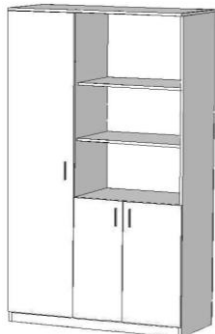

СТОИМОСТЬ СБОРКИ = 12%
доставка 500-1000руб

ШКАФЫ ОФИСНЫЕ (ЛДСП 16мм)

цены от 09.01.2018

арт. 5011

арт. 5012

арт. 5009, 5010

арт. 5002, 5003

арт. 5015, 5025

арт. 5030

Стеллаж малый
1120x800x400= 1790 руб
(двери полностью + 450 руб)
1420x800x400=1950 руб
(двери полностью + 685 руб)

Стеллаж
1850x800x330= **1995 руб**
1950x800x400= **2300 руб**
1950x800x500= 2850 руб
ДВПО + 200руб

Шкаф книжный
1950x800x330= **2400 руб**
1950x800x400= **2750 руб**
двери полностью + 895 руб
стеклян.дверки + 1300р
замок + 150руб

Шкаф для одежды
1950x800x400= **3150 руб**
1950x800x500= **3650 руб**
1950x800x600= **3900 руб**
штанга и 2полки
замок + 150руб

Вешалка метал. 1,9м
Цена= **850 руб**

арт. 5006

арт. 5007

арт. 5005

арт. 5005

срок изготовления

вся кромка 2мм, ругилировка опор
крепкие ручки, цветная задняя
стенка

Шкаф комбинированный КН/ПЛ
1950x876x400 2-двери = **4350 руб**
1950x1000x400 2-двери = **4950 руб**
1950x1100x400 3-двери = **5195 руб**

Стенка с уголком
1950x1200x400 = **7050р**

Уголок 1950x400x400
цена= **3250р**

Солдатик книжный
1950x400x400= **2350р**
(дверь полностью +450р)
(стеклян.дверка + 650р)

Шкаф книжный (опоры)
КН 1830x800x330= **2780р**
КН 1930x800x400= **3100р**
ПЛ 1930x800x400= **3570р**
стекло (обжимн) +**1300р**
стекло (врезное) +**1500р**

1яч.

2яч.

размер ячейки
340x340мм

антресоль для шкафа
382x800x400 2д = 1370 руб
382x800x450 2д = 1420 руб
382x800x500 2д = 1470 руб

Полки навесные
1яч. 1000x372x310 = **715 руб** (стекло + 250р)
2яч. 1000x727x310 = **950 руб** (стекло + 450р)
3яч. 1000x1083x310 = **1315 руб** (стекло + 620р)
4яч. 2000x727x310 = **1420 руб** (стекло + 800р)
6яч. 2000x1083x310 = **1995 руб** (стекло + 930р)