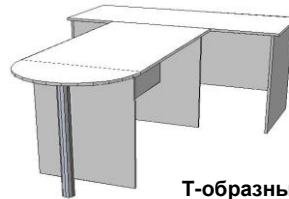

Основные типоразмеры столов:

	все16мм	верх 25мм	всё 25мм	верх 25мм опоры хром
Стол 800х600х745	1200 р.	1500 р.	1850 р.	1550 р.
Стол 800х700х745	1290 р.	1660 р.	1930 р.	----
Стол 1000х400х745	1180 р.	1390 р.	----	----
Стол 1000х600х745	1300 р.	1650 р.	2040 р.	1650 р.
Стол 1200х600х745	1450 р.	1700 р.	2180 р.	1750 р.
Стол 1200х700х745	1500 р.	1930 р.	2250 р.	2100 р.
Стол 1200х800х745	----	----	----	2300 р.
Стол 1500х600х745	1880 р.	2140 р.	2820 р.	2200 р.
Стол 1500х700х745	1900 р.	2450 р.	2890 р.	2250 р.
Стол 1700х700х745	2300 р.	2630 р.	3050 р.	----
Стол 1700х800х745	2460 р.	2890 р.	3320 р.	----
Стол 2000х800х745	3100 р.	3430 р.	3910 р.	----
Стол 2000х1000х745	3590 р.	3860 р.	4070 р.	----

круглые углы +700руб; опора 820мм + 300руб, опора грация + 300руб.

арт.1009

круглый верх 16мм / 25мм

круг диаметр 1000мм = 3730р/ 4255р
 круг диаметр 1200мм = 4050р/ 4570р
 круг диаметр 1400мм = 4465р/ 5400р
 круг диаметр 1600мм = 4990р/ 5935р

арт.1005

Г-образный

Стол 1200х600+800х600+R600 90°
цена = 3750 руб (верх 16мм)
 Стол 1200х600+800х600+R600 90°
цена = 4500 руб (верх 26мм)

арт.1007

Т-образный

Стол 1200х600+800х600+R = 3750р.
 Стол 1500х700+800х600+R = 4200р.
 Стол 1500х700+1200х600+R = 4450р.
 Стол 1500х700+1500х600+R = 5140р.

арт.1016

стол с брифингом

16мм / 25мм
 1200х600+бриф = 2700р/ 3150р.
 1500х700+бриф = 3150р/ 3900р.
 1700х800+бриф = ----- / 4340р.
 брифинг 1000х600мм

арт.1008

овальный верх 16мм / 25мм
 Стол 2000х1000 = 5040руб/ 6200руб
 Стол 2400х1200 = 6930руб/ 8085руб
 Стол 2700х1200 = 7980руб/ 9135руб
 Стол 3000х1400 = 8505руб/ 10500руб