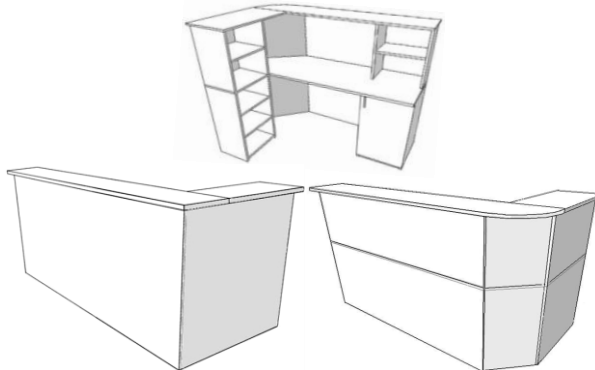

стойка Г-образная 90° пустая / полки

г-стойка 1200x1000 = **4800р**
г-стойка 1500x1000 = **5400р 6200р**
г-стойка 1700x1000 = **5700р 6400р**
г-стойка 2000x1000 = **6000р 6800р**