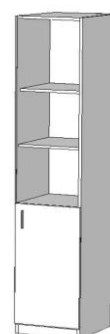

арт. 5011

арт. 5012

арт. 5009, 5010

арт. 5002, 5003

арт. 5015, 5025

арт. 5030

Стеллаж малый
1120x800x400= 1790 руб
(двери полностью + 450 руб)
1420x800x400=1950 руб
(двери полностью + 685 руб)

Стеллаж
1850x800x330= **1995 руб**
1950x800x400= **2300 руб**
1950x800x500= 2850 руб
ДВПО + 200руб

Шкаф книжный
1950x800x330= **2400 руб**
1950x800x400= **2750 руб**
двери полностью + 895 руб
стеклян.дверки + 1300р
замок + 150руб

Шкаф для одежды
1950x800x400= **3150 руб**
1950x800x500= **3650 руб**
1950x800x600= **3900 руб**
штанга и 2полки
замок + 150руб

Вешалка метал. 1,9м
Цена= **850 руб**

арт. 5006

арт. 5007

арт. 5005

арт. 5005

срок изготовления

вся кромка 2мм, ругилировка опор
крепкие ручки, цветная задняя
стенка

Шкаф комбинированный КН/ПЛ
1950x876x400 2-двери = **4350 руб**
1950x1000x400 2-двери = **4950 руб**
1950x1100x400 3-двери = **5195 руб**

Стенка с уголком
1950x1200x400 = **7050р**

Уголок 1950x400x400
цена= **3250р**

Солдатик книжный
1950x400x400= **2350р**
(дверь полностью +450р)
(стеклян.дверка + 650р)

Шкаф книжный (опоры)
КН 1830x800x330= **2780р**
КН 1930x800x400= **3100р**
ПЛ 1930x800x400= **3570р**
стекло (обжимн) +**1300р**
стекло (врезное) +**1500р**