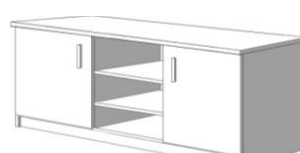

Цены на тумбы в собранном виде

ТУМБЫ, КОМОДЫ (ЛДСП 16мм)

арт. 7001

Комод 2х-дв. 808x800x400
цена 2000 руб
 1-полка (замок +150руб)

арт. 7002

14-дней
 Комод 2х-дверный
 500x1200x400 = **2700руб**
 500x1200x500 = **3050руб**