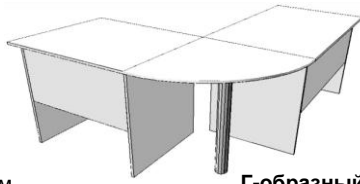

Основные типоразмеры столов:

	все16мм	верх 25мм	всё 25мм	верх 25мм опоры хром
Стол 800x600x745	1250 р.	1640 р.	2030 р.	1650 р.
Стол 800x700x745	1410 р.	1820 р.	2120 р.	----
Стол 1000x400x745	1290 р.	1530 р.	----	----
Стол 1000x600x745	1450 р.	1810 р.	2240 р.	1750 р.
Стол 1200x600x745	1590 р.	1860 р.	2390 р.	1850 р.
Стол 1200x700x745	1640 р.	2120 р.	2460 р.	2200 р.
Стол 1200x800x745	----	----	----	2400 р.
Стол 1500x600x745	2000 р.	2350 р.	3090 р.	2300 р.
Стол 1500x700x745	2050 р.	2680 р.	3170 р.	2400 р.
Стол 1700x700x745	----	2880 р.	3340 р.	----
Стол 1700x800x745	----	3170 р.	3630 р.	----
Стол 2000x800x745	----	3750 р.	4280 р.	----
Стол 2000x1000x745	----	4220 р.	4450 р.	----

круглые углы +700руб; опора 820мм + 300руб, опора грация + 300руб.

столешница 25мм

Стол кухонный 800x600 = **1650р**
 Стол кухонный 1000x600 = **1750р**

круглый верх 16мм / 25мм

круг диаметр 1000мм = 3840р/ 4380р
 круг диаметр 1200мм = 4170р/ 4700р
 круг диаметр 1400мм = 4600р/ 5560р
 круг диаметр 1600мм = 5140р/ 6120р

Г-образный

Стол 1200x600+800x600+R600 90°
цена = 3950 руб (верх 16мм)
цена = 4800 руб (верх 25мм)

Т-образный

Стол 1200x600+800x600+R = **3950р.**
 Стол 1500x700+800x600+R = **4400р.**
 Стол 1500x700+1200x600+R = **4750р.**
 Стол 1500x700+1500x600+R = **5150р.**

стол с брифингом

16мм / 25мм
 1200x600+бриф = **2850р/ 3310р.**
 1500x700+бриф = **3300р/ 4150р.**
 1700x800+бриф = ----- / **4650р.**
 брифинг 1000x600мм

овальный верх 16мм / 25мм

Стол 2000x1000 = 5190руб/ 6390руб
 Стол 2400x1200 = 7140руб/ 8330руб
 Стол 2700x1200 = 8220руб/ 9410руб
 Стол 3000x1400 = 8760руб/ 10820руб