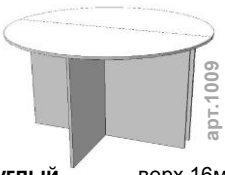

Основные типоразмеры столов:

	все16мм	верх 25мм	всё 25мм	верх 25мм опоры хром
Стол 800x600x745	1250 р.	1640 р.	2030 р.	1650 р.
Стол 800x700x745	1410 р.	1820 р.	2120 р.	----
Стол 1000x400x745	1290 р.	1530 р.	----	----
Стол 1000x600x745	1450 р.	1810 р.	2240 р.	1750 р.
Стол 1200x600x745	1590 р.	1860 р.	2390 р.	1850 р.
Стол 1200x700x745	1640 р.	2120 р.	2460 р.	2200 р.
Стол 1200x800x745	----	----	----	2400 р.
Стол 1500x600x745	2000 р.	2350 р.	3090 р.	2300 р.
Стол 1500x700x745	2050 р.	2680 р.	3170 р.	2400 р.
Стол 1700x700x745	----	2880 р.	3340 р.	----
Стол 1700x800x745	----	3170 р.	3630 р.	----
Стол 2000x800x745	----	3750 р.	4280 р.	----
Стол 2000x1000x745	----	4220 р.	4450 р.	----

круглые углы +700руб; опора 820мм + 300руб, опора грация + 300руб.

столешница 25мм

Стол кухонный 800x600 = **1650р**
 Стол кухонный 1000x600 = **1750р**

круглый верх 16мм / 25мм

круг диаметр 1000мм = 3840р/ 4380р
 круг диаметр 1200мм = 4170р/ 4700р
 круг диаметр 1400мм = 4600р/ 5560р
 круг диаметр 1600мм = 5140р/ 6120р