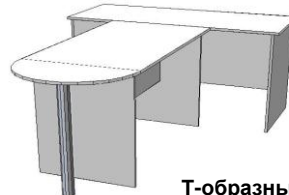

Основные типоразмеры столов:

круглые углы +700руб; опора 820мм + 300руб, опора грация + 300руб.

арт.1009

круглый верх 16мм / 25мм

круг диаметр 1000мм = 3730р/ 4255р

круг диаметр 1200мм = 4050р/ 4570р

круг диаметр 1400мм = 4465р/ 5400р

круг диаметр 1600мм = 4990р/ 5935р

арт.1005

Г-образный

Стол 1200х600+800х600+R600 90°

цена = 3750 руб (верх 16мм)

Стол 1200х600+800х600+R600 90°

цена = 4500 руб (верх 26мм)

арт.1007

Т-образный

Стол 1200х600+800х600+R = 3750р.

Стол 1500х700+800х600+R = 4200р.

Стол 1500х700+1200х600+R = 4450р.

Стол 1500х700+1500х600+R = 5140р.

арт.1016

стол с брифингом

16мм / 25мм