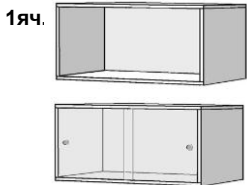

СТОИМОСТЬ СБОРКИ = 12%
доставка 500-1000руб

ШКАФЫ ОФИСНЫЕ (ЛДСП 16мм)

цены от 09.01.2018

арт. 5011

арт. 5012

арт. 5009, 5010

арт. 5002, 5003

арт. 5015, 5025

арт. 5030

Стеллаж малый
1120x800x400= 1890 руб
(двери полностью + 450 руб)
1420x800x400=2050 руб
(двери полностью + 685 руб)

Стеллаж
1850x800x330= **2200 руб**
1950x800x400= **2500 руб**
1950x800x500= 3050 руб
ДВПО + 200руб

Шкаф книжный
1950x800x330= **2600 руб**
1950x800x400= **2950 руб**
двери полностью + 900 руб
стеклян.дверки + 1300р
замок + 150руб

Шкаф для одежды
1950x800x400= **3350 руб**
1950x800x500= **3850 руб**
1950x800x600= **4200 руб**
штанга и 2полки
замок + 150руб

Вешалка метал. 1,9м
Цена= **870 руб**

арт. 5006

арт. 5007

арт. 5005

срок
изготовления

вся кромка 2мм, ругилировка опор
крепкие ручки, цветная задняя
стенка

Шкаф комбинированный КН/ПЛ
1950x876x400 2-двери = **4550 руб**
1950x1000x400 2-двери = **5150 руб**
1950x1100x400 3-двери = **5395 руб**

Стенка с уголком
1950x1200x400 = **7250р**

Уголок 1950x400x400
цена= **3250р**

Солдатик книжный
1950x400x400= **2350р**
(дверь полностью +450р)
(стеклян.дверка + 650р)

Шкаф книжный (опоры)
КН 1830x800x330= **2980р**
КН 1930x800x400= **3200р**
ПЛ 1930x800x400= **3770р**
стекло (обжимн) +1300р
стекло (врезное) +1500р

1яч.

2яч.

размер ячейки
340x340мм

антресоль для шкафа
382x800x400 2д = 1370 руб
382x800x450 2д = 1420 руб
382x800x500 2д = 1470 руб

Полки навесные

1яч. 1000x372x310 = **715 руб** (стекло + 250р)
2яч. 1000x727x310 = **950 руб** (стекло + 450р)
3яч. 1000x1083x310 = **1315 руб** (стекло + 620р)
4яч. 2000x727x310 = **1420 руб** (стекло + 800р)
6яч. 2000x1083x310 = **1995 руб** (стекло + 930р)

Стеллажи с ячейками А4 16мм / 25мм