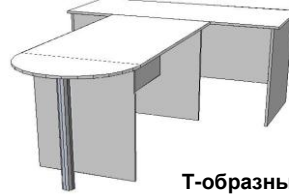

круглые углы +700руб; опора 820мм + 300руб, опора грация + 300руб.

столешница 25мм

Стол кухонный 800x600 = **1650р**
 Стол кухонный 1000x600 = **1750р**

круглый верх 16мм / 25мм

круг диаметр 1000мм = 3840р/ 4380р
 круг диаметр 1200мм = 4170р/ 4700р
 круг диаметр 1400мм = 4600р/ 5560р
 круг диаметр 1600мм = 5140р/ 6120р

Г-образный

Стол 1200x600+800x600+R600 90°
цена = 3950 руб (верх 16мм)
цена = 4800 руб (верх 25мм)

Т-образный

Стол 1200x600+800x600+R = **3950р.**
 Стол 1500x700+800x600+R = **4400р.**
 Стол 1500x700+1200x600+R = **4750р.**
 Стол 1500x700+1500x600+R = **5150р.**