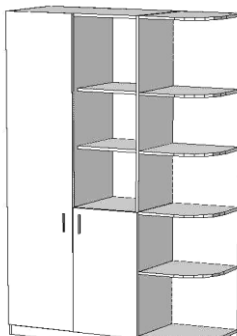

**Стеллаж**  
1850x800x330= **2200 руб**  
1950x800x400= **2500 руб**  
1950x800x500= 3050 руб  
ДВПО + 200руб

**Шкаф книжный**  
1950x800x330= **2600 руб**  
1950x800x400= **2950 руб**  
двери полностью + 900 руб  
стеклян.дверки + 1300р  
замок + 150руб

**Шкаф для одежды**  
1950x800x400= **3350 руб**  
1950x800x500= **3850 руб**  
1950x800x600= **4200 руб**  
штанга и 2полки  
замок + 150руб

**Вешалка метал. 1,9м**  
Цена= **870 руб**

арт. 5006

арт. 5007