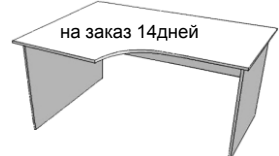

круг диаметр 1600мм = 4990р/ 5935р

арт.1005

Г-образный

Стол 1200х600+800х600+R600 90°

цена = 3750 руб (верх 16мм)

Стол 1200х600+800х600+R600 90°

цена = 4500 руб (верх 26мм)

арт.1007

Т-образный

Стол 1200х600+800х600+R = 3750р.

Стол 1500х700+800х600+R = 4200р.

Стол 1500х700+1200х600+R = 4450р.

Стол 1500х700+1500х600+R = 5140р.

арт.1016

стол с брифингом

16мм / 25мм

1200х600+бриф = 2700р/ 3150р.

1500х700+бриф = 3150р/ 3900р.

1700х800+бриф = ----- / 4340р.

брифинг 1000х600мм

арт.1008

овальный верх 16мм / 25мм

Стол 2000х1000 = 5040руб/ 6200руб

Стол 2400х1200 = 6930руб/ 8085руб

Стол 2700х1200 = 7980руб/ 9135руб

Стол 3000х1400 = 8505руб/ 10500руб

на заказ 14 дней

на заказ 14 дней

угловые столы (эргономичные)

16мм верх 25мм всё 25мм

1600х1200х750 (2) ----- 3 885р. 4 305р.

1500х1200х750 (2) 3 360р. 3 780р. 4 200р.