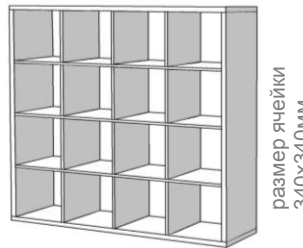

Уголок 1950x400x400
 цена= **3420р**

Солдатик книжный
 1950x400x400= **2420р**
 (дверь полностью +450р)
 (стеклян.дверка + 650р)

Шкаф книжный (опоры)
 КН 1830x800x330= **3360р**
 КН 1930x800x400= **3730р**
 ПЛ 1930x800x400= **4150р**
 стекло (обжимн) +**1350р**
 стекло (врезное) +**1550р**

вся кромка 2мм, рупилировка опор
 крепежные ручки, цветная задняя
 стенка

1яч.
2яч.

Полки навесные
 1яч. 900x372x310 = **750 руб** (стекло + 550р)
 2яч. 900x727x310 = **1000 руб** (стекло + 1100р)
 3яч. 900x1083x310 = **1380 руб** (стекло + 1650р)
 4яч. 1800x727x310 = **1490 руб** (стекло + 2200р)
 6яч. 1800x1083x310 = **2100 руб** (стекло + 3300р)