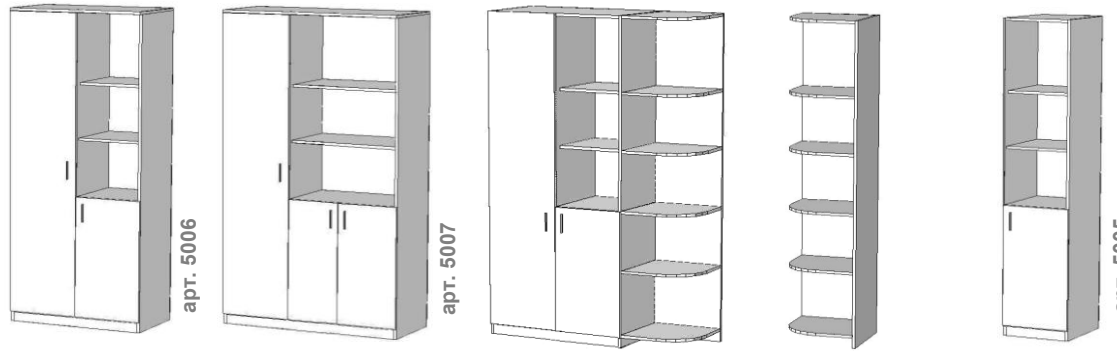

МАКСИМУМ КАЧЕСТВА

Шкаф комбинированный КН/ПЛ
1950x876x400 2-двери = **4800 руб**
1950x1000x400 2-двери = **5250 руб**
1950x1100x400 3-двери = **5700 руб**

Стенка с уголком
1950x1200x400 = **7620р**

Уголок 1950x400x400
цена= **3420р**

Солдатик книжный
1950x400x400= **2420р**
(дверь полностью +450р)
(стеклян.дверка + 650р)

Шкаф книжный (опоры)
КН 1830x800x330= **3360р**
КН 1930x800x400= **3730р**
ПЛ 1930x800x400= **4150р**
стекло (обжимн) +**1350р**
стекло (врезное) +**1550р**

вся кромка 2мм, рупилировка опор
крепежные ручки, цветная задняя
стенка