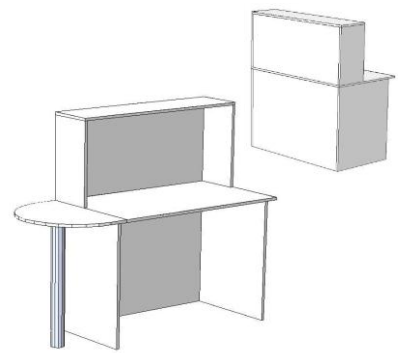

Стойка ресепшен прямая
верх 16мм, стол 16мм **цена 3220 руб/метр.п**
верх 25мм, стол 16мм **цена 3820 руб/метр.п**
верх 25мм, стол 25мм **цена 4500 руб/метр.п**