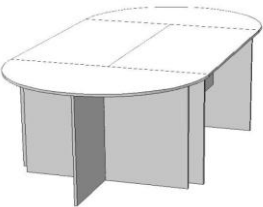

круглые углы +700руб; опора 820мм + 300руб, опора грация + 300руб.

столешница 25мм

Стол кухонный 800x600 = **1650р**
 Стол кухонный 1000x600 = **1750р**

круглый верх 16мм / 25мм

круг диаметр 1000мм = 3840р/ 4380р
 круг диаметр 1200мм = 4170р/ 4700р
 круг диаметр 1400мм = 4600р/ 5560р
 круг диаметр 1600мм = 5140р/ 6120р

Г-образный

Стол 1200x600+800x600+R600 90°
цена = 3950 руб (верх 16мм)
цена = 4800 руб (верх 25мм)

Т-образный

Стол 1200x600+800x600+R = **3950р.**
 Стол 1500x700+800x600+R = **4400р.**
 Стол 1500x700+1200x600+R = **4750р.**
 Стол 1500x700+1500x600+R = **5150р.**

стол с брифингом

16мм / 25мм
 1200x600+бриф = **2850р/ 3310р.**
 1500x700+бриф = **3300р/ 4150р.**
 1700x800+бриф = ----- / **4650р.**
 брифинг 1000x600мм

овальный верх 16мм / 25мм

Стол 2000x1000 = 5190руб/ 6390руб
 Стол 2400x1200 = 7140руб/ 8330руб
 Стол 2700x1200 = 8220руб/ 9410руб
 Стол 3000x1400 = 8760руб/ 10820руб

угловые столы (эргономичные)

	16мм	верх 25мм	всё 25мм
1600x1200x750 (2)	-----	4 000р.	4 440р.
1500x1200x750 (2)	3 460р.	3 890р.	4 330р.
1500x900x750 (2)	3 200р.	3 630р.	4 000р.
1400x900x750 (1)	3 090р.	3 460р.	3 850р.
1200x900x750 (1)	2 870р.	3 250р.	3 630р.