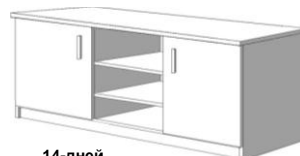

ОФИСНАЯ МЕБЕЛЬ цены от 07.08.2018

г.Казань. ул.Н.Ершова д.49в. Офис 22. пн-пт с 9:00 до 17:00

тел: 8-987-175-35-29 Офис, 8-9869-300-450

azamat-mebel.ru , 2738110@mail.ru (безнал расчёт без НДС)

5150руб 1950руб 800руб 280руб 840руб
в наличии кресла, стулья, табуретки

СТОЛЫ ОФИСНЫЕ (ЛДСП 16мм)

Цены на столы без сборки

арт.1003

Стол 1200х600х745 = 1450руб

Стол 1200х600х745 = 2550р

арт.19001

столешница 25мм

Стол 1200х600х745 = 1750руб

арт.1012

на заказ 14 дней
1ящ = +420р.
2ящ = +840р.
3ящ = +1365р.
4ящ = +1890р. к цене стола

Стол 800х600х745

Стол 800х700х745

Стол 1000х400х745

Стол 1000х600х745

Стол 1200х600х745

Стол 1200х700х745

Стол 1200х800х745

Стол 1500х600х745

Стол 1500х700х745

Стол 1700х700х745

Стол 1700х800х745

Стол 2000х800х745

Стол 2000х1000х745

все16мм	верх 25мм	всё 25мм	верх 25мм опоры хром
1200 р.	1500 р.	1850 р.	1550 р.
1290 р.	1660 р.	1930 р.	----
1180 р.	1390 р.	----	----
1300 р.	1650 р.	2040 р.	1650 р.
1450 р.	1700 р.	2180 р.	1750 р.
1500 р.	1930 р.	2250 р.	2100 р.
----	----	----	2300 р.
1880 р.	2140 р.	2820 р.	2200 р.
1900 р.	2450 р.	2890 р.	2250 р.
2300 р.	2630 р.	3050 р.	----
2460 р.	2890 р.	3320 р.	----
3100 р.	3430 р.	3910 р.	----
3590 р.	3860 р.	4070 р.	----

Основные типоразмеры столов:

круглые углы +700руб; опора 820мм + 300руб, опора грация + 300руб.

арт.1009

круглый верх 16мм / 25мм

круг диаметр 1000мм = 3730р/ 4255р

круг диаметр 1200мм = 4050р/ 4570р

круг диаметр 1400мм = 4465р/ 5400р

круг диаметр 1600мм = 4990р/ 5935р

арт.1005

Г-образный

Стол 1200х600+800х600+R600 90°

цена = 3750 руб (верх 16мм)

Стол 1200х600+800х600+R600 90°

цена = 4500 руб (верх 26мм)

арт.1007

Т-образный

Стол 1200х600+800х600+R = 3750р.

Стол 1500х700+800х600+R = 4200р.

Стол 1500х700+1200х600+R = 4450р.

Стол 1500х700+1500х600+R = 5140р.

арт.1016

стол с брифингом

16мм / 25мм