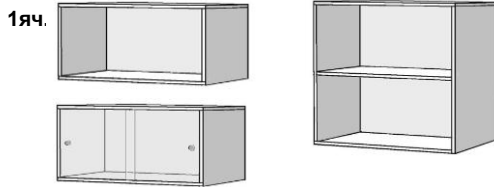

1яч.
2яч.

Полки навесные
1яч. 900x372x310 = **750 руб** (стекло + 550р)
2яч. 900x727x310 = **1000 руб** (стекло + 1100р)
3яч. 900x1083x310 = **1380 руб** (стекло + 1650р)
4яч. 1800x727x310 = **1490 руб** (стекло + 2200р)
6яч. 1800x1083x310 = **2100 руб** (стекло + 3300р)