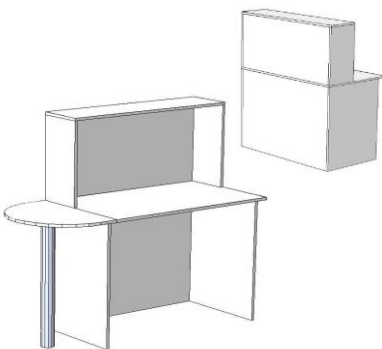

Стойка ресепшен прямая

верх 16мм, стол 16мм **цена 2700 руб/метр.п**
верх 25мм, стол 16мм **цена 3250 руб/метр.п**
верх 25мм, стол 25мм **цена 4500 руб/метр.п**