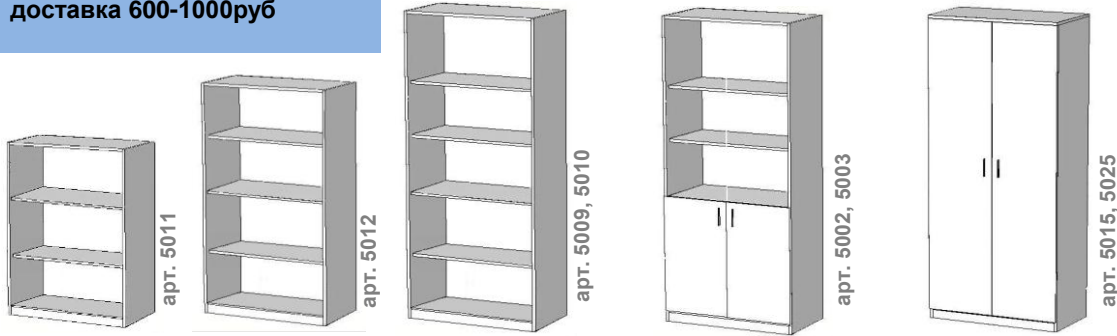

СТОИМОСТЬ СБОРКИ = 14%
доставка 600-1000руб

ШКАФЫ ОФИСНЫЕ (ЛДСП 16мм)

цены от 26.11.2018

Стеллаж малый
 1120x800x400= 1750 руб
 1420x800x400= 2220 руб
 двери полностью + 900 руб

Стеллаж
 1850x800x330= **2300 руб**
 1950x800x400= **2650 руб**
 1950x800x500= 3200 руб
 ДВПО + 200руб