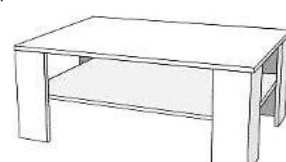

столешница 25мм +200р

арт. 6001, 6006

Тумба-1 550x400x500
цена 2200р / 2400р*
 (замок +150руб)
 * кромка пластик 2мм

арт. 6002

Тумба-3 550x400x500
цена 1400 руб
 (замок +150руб)

арт. 6007

Тумба под принтер
500x800x400 = 1350руб