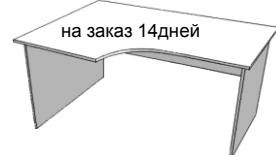

круглые углы +700руб; опора 820мм + 300руб, опора грация + 300руб.

столешница 25мм

Стол кухонный 800x600 = **1650р**
 Стол кухонный 1000x600 = **1750р**

круглый верх 16мм / 25мм

круг диаметр 1000мм = 3840р/ 4380р
 круг диаметр 1200мм = 4170р/ 4700р
 круг диаметр 1400мм = 4600р/ 5560р
 круг диаметр 1600мм = 5140р/ 6120р

Г-образный

Стол 1200x600+800x600+R600 90°
цена = 3950 руб (верх 16мм)
цена = 4800 руб (верх 25мм)

Т-образный

Стол 1200x600+800x600+R = **3950р.**
 Стол 1500x700+800x600+R = **4400р.**
 Стол 1500x700+1200x600+R = **4750р.**
 Стол 1500x700+1500x600+R = **5150р.**

стол с брифингом

16мм / 25мм
 1200x600+бриф = **2850р/ 3310р.**
 1500x700+бриф = **3300р/ 4150р.**
 1700x800+бриф = ----- / **4650р.**
 брифинг 1000x600мм

овальный верх 16мм / 25мм

Стол 2000x1000 = 5190руб/ 6390руб
 Стол 2400x1200 = 7140руб/ 8330руб
 Стол 2700x1200 = 8220руб/ 9410руб
 Стол 3000x1400 = 8760руб/ 10820руб

угловые столы (эргономичные)

	16мм	верх 25мм	всё 25мм
1600x1200x750 (2)	-----	4 000р.	4 440р.
1500x1200x750 (2)	3 460р.	3 890р.	4 330р.
1500x900x750 (2)	3 200р.	3 630р.	4 000р.
1400x900x750 (1)	3 090р.	3 460р.	3 850р.
1200x900x750 (1)	2 870р.	3 250р.	3 630р.