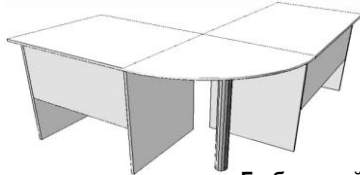

Стол 1200х800х745

Стол 1500х600х745

Стол 1500х700х745

Стол 1700х700х745

Стол 1700х800х745

Стол 2000х800х745

Стол 2000х1000х745

все16мм	верх 25мм	всё 25мм	верх 25мм опоры хром
1200 р.	1500 р.	1850 р.	1550 р.
1290 р.	1660 р.	1930 р.	----
1180 р.	1390 р.	----	----
1300 р.	1650 р.	2040 р.	1650 р.
1450 р.	1700 р.	2180 р.	1750 р.
1500 р.	1930 р.	2250 р.	2100 р.
----	----	----	2300 р.
1880 р.	2140 р.	2820 р.	2200 р.
1900 р.	2450 р.	2890 р.	2250 р.
2300 р.	2630 р.	3050 р.	----
2460 р.	2890 р.	3320 р.	----
3100 р.	3430 р.	3910 р.	----
3590 р.	3860 р.	4070 р.	----

Основные типоразмеры столов:

круглые углы +700руб; опора 820мм + 300руб, опора грация + 300руб.

арт.1009

круглый верх 16мм / 25мм

круг диаметр 1000мм = 3730р/ 4255р

круг диаметр 1200мм = 4050р/ 4570р

круг диаметр 1400мм = 4465р/ 5400р

круг диаметр 1600мм = 4990р/ 5935р

арт.1005

Г-образный

Стол 1200х600+800х600+R600 90°

цена = 3750 руб (верх 16мм)

Стол 1200х600+800х600+R600 90°

цена = 4500 руб (верх 26мм)

арт.1007