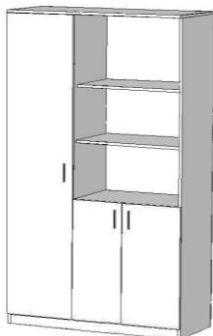

СТОИМОСТЬ СБОРКИ = 12%
доставка 500-1000руб

ШКАФЫ ОФИСНЫЕ (ЛДСП 16мм)

цены от 09.01.2018

арт. 5011

арт. 5012

арт. 5009, 5010

арт. 5002, 5003

арт. 5015, 5025

арт. 5030

Стеллаж малый
1120x800x400= 1890 руб
(двери полностью + 450 руб)
1420x800x400=2050 руб
(двери полностью + 685 руб)

Стеллаж
1850x800x330= **2200 руб**
1950x800x400= **2500 руб**
1950x800x500= 3050 руб
ДВПО + 200руб

Шкаф книжный
1950x800x330= **2600 руб**
1950x800x400= **2950 руб**
двери полностью + 900 руб
стеклян.дверки + 1300р
замок + 150руб

Шкаф для одежды
1950x800x400= **3350 руб**
1950x800x500= **3850 руб**
1950x800x600= **4200 руб**
штанга и 2полки
замок + 150руб

Вешалка метал. 1,9м
Цена= **870 руб**

арт. 5006

арт. 5007

арт. 5005

срок
изготовления

вся кромка 2мм, ругилировка опор
крепкие ручки, цветная задняя
стенка

Шкаф комбинированный КН/ПЛ
1950x876x400 2-двери = **4550 руб**
1950x1000x400 2-двери = **5150 руб**
1950x1100x400 3-двери = **5395 руб**

Стенка с уголком
1950x1200x400 = **7250р**

Уголок 1950x400x400
цена= **3250р**

Солдатик книжный
1950x400x400= **2350р**
(дверь полностью +450р)
(стеклян.дверка + 650р)

Шкаф книжный (опоры)
КН 1830x800x330= **2980р**
КН 1930x800x400= **3200р**
ПЛ 1930x800x400= **3770р**
стекло (обжимн) +1300р
стекло (врезное) +1500р

1яч.

2яч.

размер ячейки
340x340мм

антресоль для шкафа
382x800x400 2д = 1370 руб
382x800x450 2д = 1420 руб
382x800x500 2д = 1470 руб

Полки навесные

1яч. 1000x372x310 = **715 руб** (стекло + 250р)
2яч. 1000x727x310 = **950 руб** (стекло + 450р)
3яч. 1000x1083x310 = **1315 руб** (стекло + 620р)
4яч. 2000x727x310 = **1420 руб** (стекло + 800р)
6яч. 2000x1083x310 = **1995 руб** (стекло + 930р)

Стеллажи с ячейками А4 16мм / 25мм