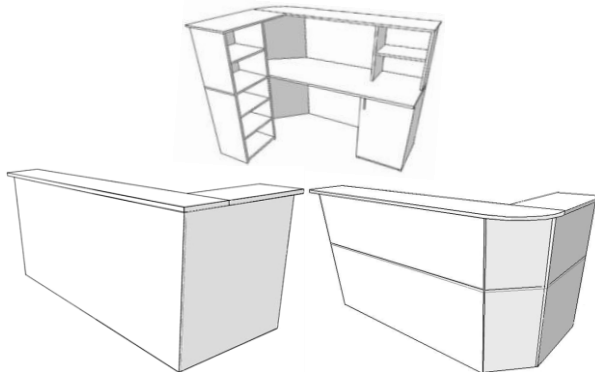

стойка Г-образная 90° пустая / полки

г-стойка 1200x1000 = **4800р**
г-стойка 1500x1000 = **5400р 6200р**
г-стойка 1700x1000 = **5700р 6400р**
г-стойка 2000x1000 = **6000р 6800р**