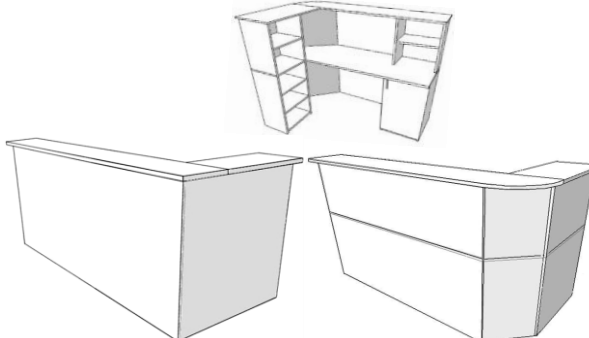

стойка Г-образная 90° пустая / полки
г-стойка 1200x1000 = **5350р**
г-стойка 1500x1000 = **6010р 6910р**
г-стойка 1700x1000 = **6350р 6130р**
г-стойка 2000x1000 = **6680р 7570р**