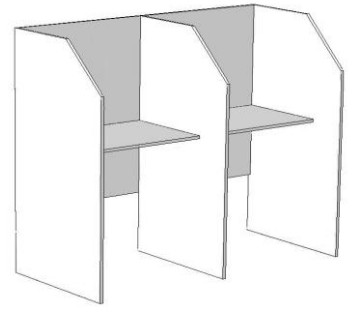

кабинки для колл-центра
1-местная ширина стола 700мм = **2390р**
1-местная ширина стола 800мм = **2500р**
2х-местная ширина стола 700мм = **3980р**
2х-местная ширина стола 800мм = **4220р**
высота кабинки 1300мм, глубина 600мм
комп.заглушка+50р, полка + 300р