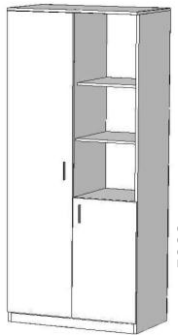

СТОИМОСТЬ СБОРКИ = 12%
доставка 500-1000руб

ШКАФЫ ОФИСНЫЕ (ЛДСП 16мм)

цены от 09.01.2018

арт. 5011

арт. 5012

арт. 5009, 5010

арт. 5002, 5003

арт. 5015, 5025

арт. 5030

Стеллаж малый
1120x800x400= 1890 руб
(двери полностью + 450 руб)
1420x800x400=2050 руб
(двери полностью + 685 руб)

Стеллаж
1850x800x330= **2200 руб**
1950x800x400= **2500 руб**
1950x800x500= 3050 руб
ДВПО + 200руб

Шкаф книжный
1950x800x330= **2600 руб**
1950x800x400= **2950 руб**
двери полностью + 900 руб
стеклян.дверки + 1300р
замок + 150руб

Шкаф для одежды
1950x800x400= **3350 руб**
1950x800x500= **3850 руб**
1950x800x600= **4200 руб**
штанга и 2полки
замок + 150руб

Вешалка метал. 1,9м
Цена= **870 руб**

арт. 5006

арт. 5007

арт. 5005

срок
изготовления

вся кромка 2мм, ругилировка опор
крепкие ручки, цветная задняя
стенка

Шкаф комбинированный КН/ПЛ
1950x876x400 2-двери = **4550 руб**
1950x1000x400 2-двери = **5150 руб**
1950x1100x400 3-двери = **5395 руб**

Стенка с уголком
1950x1200x400 = **7250р**

Уголок 1950x400x400
цена= **3250р**

Солдатик книжный
1950x400x400= **2350р**
(дверь полностью +450р)
(стеклян.дверка + 650р)

Шкаф книжный (опоры)
КН 1830x800x330= **2980р**
КН 1930x800x400= **3200р**
ПЛ 1930x800x400= **3770р**
стекло (обжимн) +1300р
стекло (врезное) +1500р

1яч.

2яч.

размер ячейки
340x340мм

антресоль для шкафа
382x800x400 2д = 1370 руб
382x800x450 2д = 1420 руб
382x800x500 2д = 1470 руб

Полки навесные

1яч. 1000x372x310 = **715 руб** (стекло + 250р)
2яч. 1000x727x310 = **950 руб** (стекло + 450р)
3яч. 1000x1083x310 = **1315 руб** (стекло + 620р)
4яч. 2000x727x310 = **1420 руб** (стекло + 800р)
6яч. 2000x1083x310 = **1995 руб** (стекло + 930р)

Стеллажи с ячейками А4 16мм / 25мм