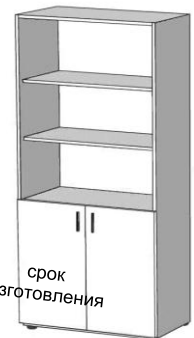

**Стеллаж**  
1850x800x330= **2200 руб**  
1950x800x400= **2500 руб**  
1950x800x500= 3050 руб  
ДВПО + 200руб

**Шкаф книжный**  
1950x800x330= **2600 руб**  
1950x800x400= **2950 руб**  
двери полностью + 900 руб  
стеклян.дверки + 1300р  
замок + 150руб

**Шкаф для одежды**  
1950x800x400= **3350 руб**  
1950x800x500= **3850 руб**  
1950x800x600= **4200 руб**  
штанга и 2полки  
замок + 150руб

**Вешалка метал. 1,9м**  
Цена= **870 руб**

арт. 5006

арт. 5007

арт. 5005

срок  
изготовления

вся кромка 2мм, ругилировка опор  
крепкие ручки, цветная задняя  
стенка

**Шкаф комбинированный КН/ПЛ**  
1950x876x400 2-двери = **4550 руб**  
1950x1000x400 2-двери = **5150 руб**  
1950x1100x400 3-двери = **5395 руб**